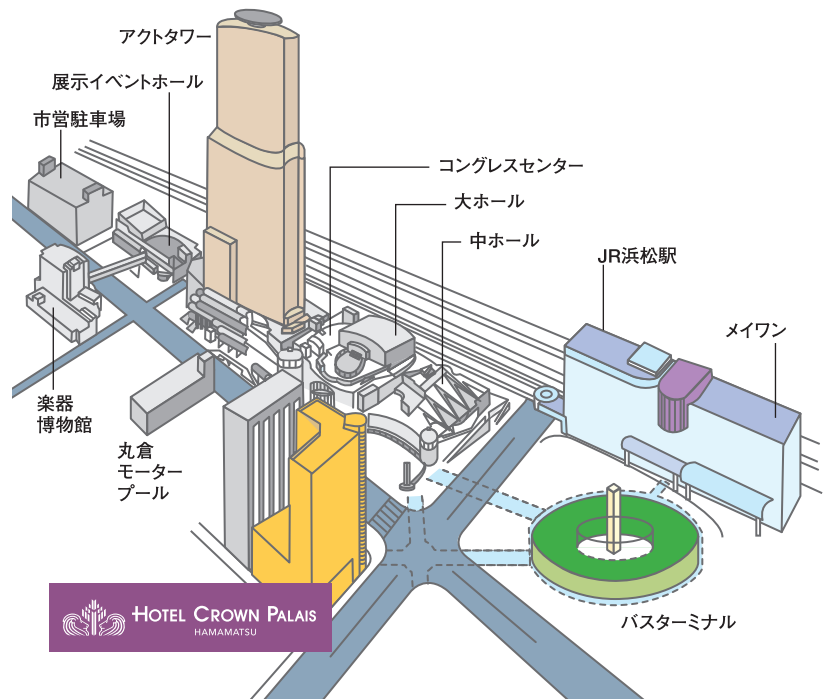

# FLOOR GUIDE

浜松駅から徒歩3分、  
 アクトシティへも  
 地下道直結の便利さです。