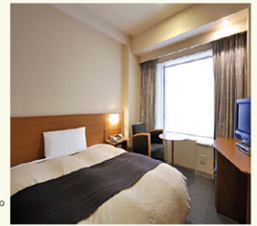

- 30名様より承ります。
- リーフレット有効期間 2026年11月15日(日)まで有効。
- ご予約・お問い合わせの際は「このリーフレットを見た」とお伝えください。