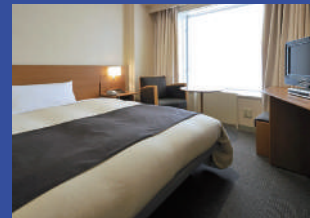

3,000円 (税サ込)

■ ご宿泊特別料金 ご宴会当日限りの特別料金です。

シングルルーム 1泊・素泊り

6,500円 (税サ込)

シングルルーム 1泊・朝食付

8,000円 (税サ込)

※満室でお部屋をご用意出来ない場合がございます。予めご了承ください。
※宿泊税 200 円を別途頂戴いたします。

HMI HOTEL GROUP