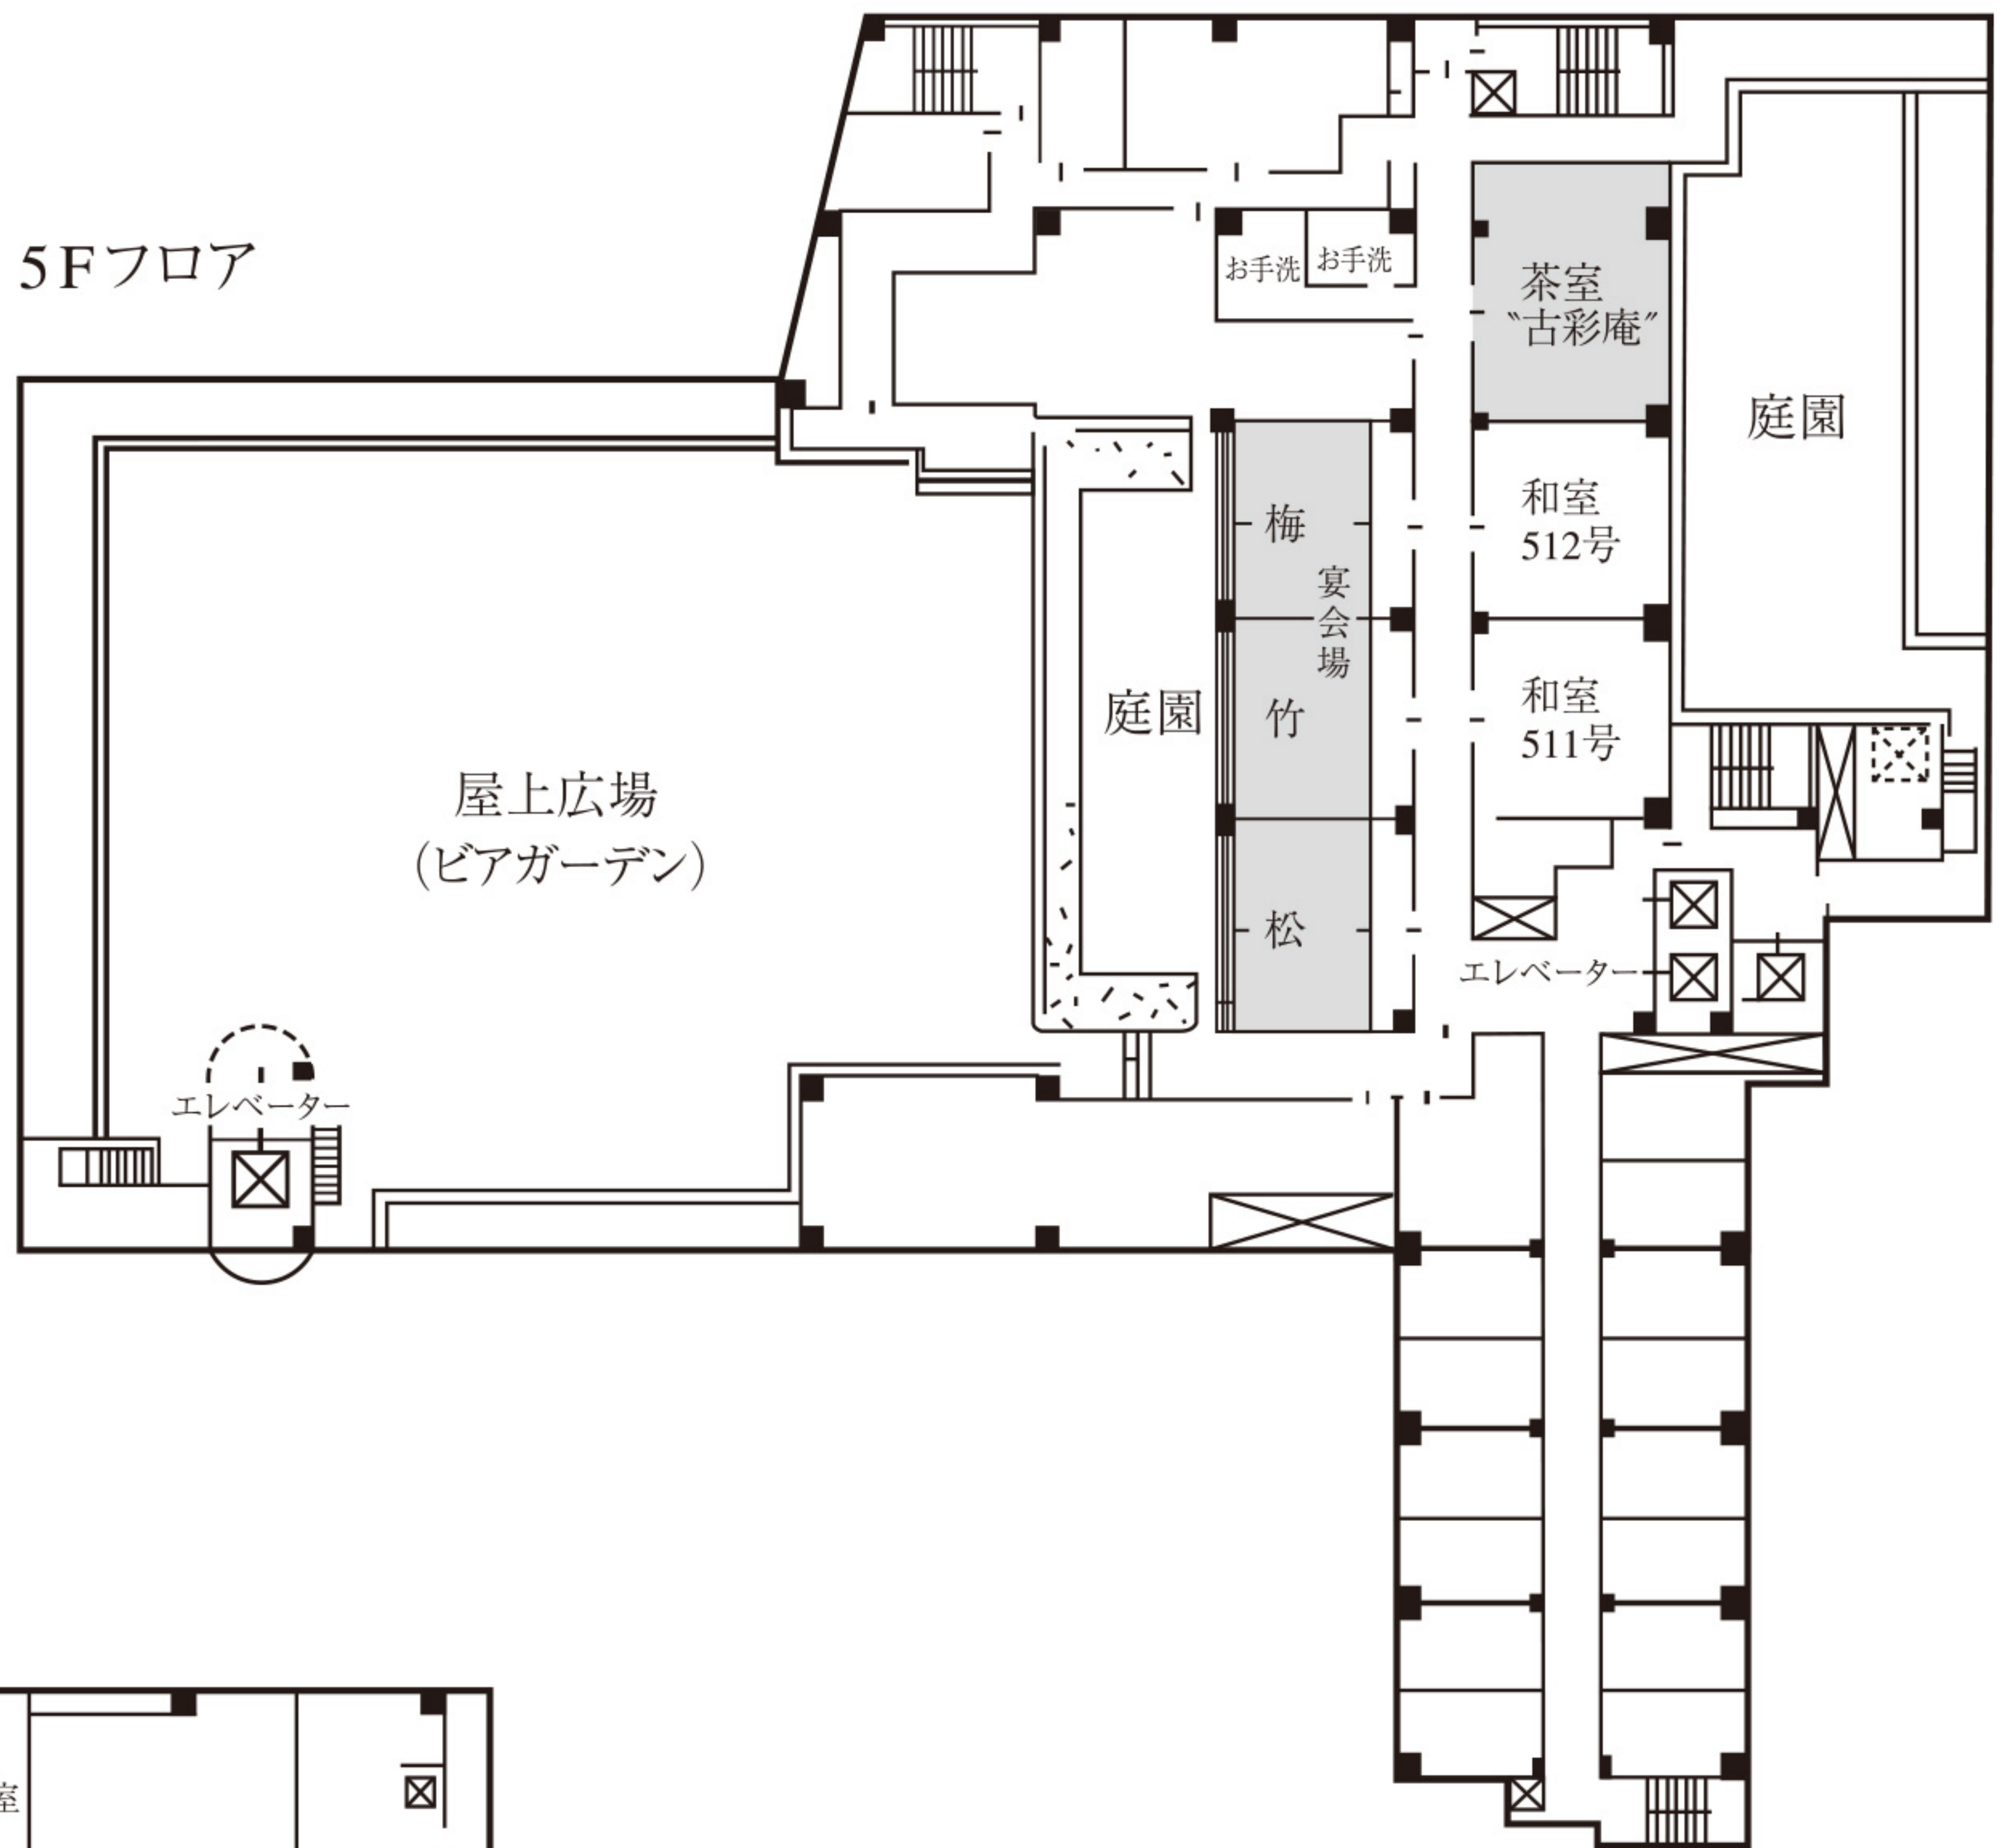

# ザ クラウンパレス新阪急高知 宴会場フロアマップ

平成28年4月現在

12Fフロア

5Fフロア

3Fフロア

4Fフロア