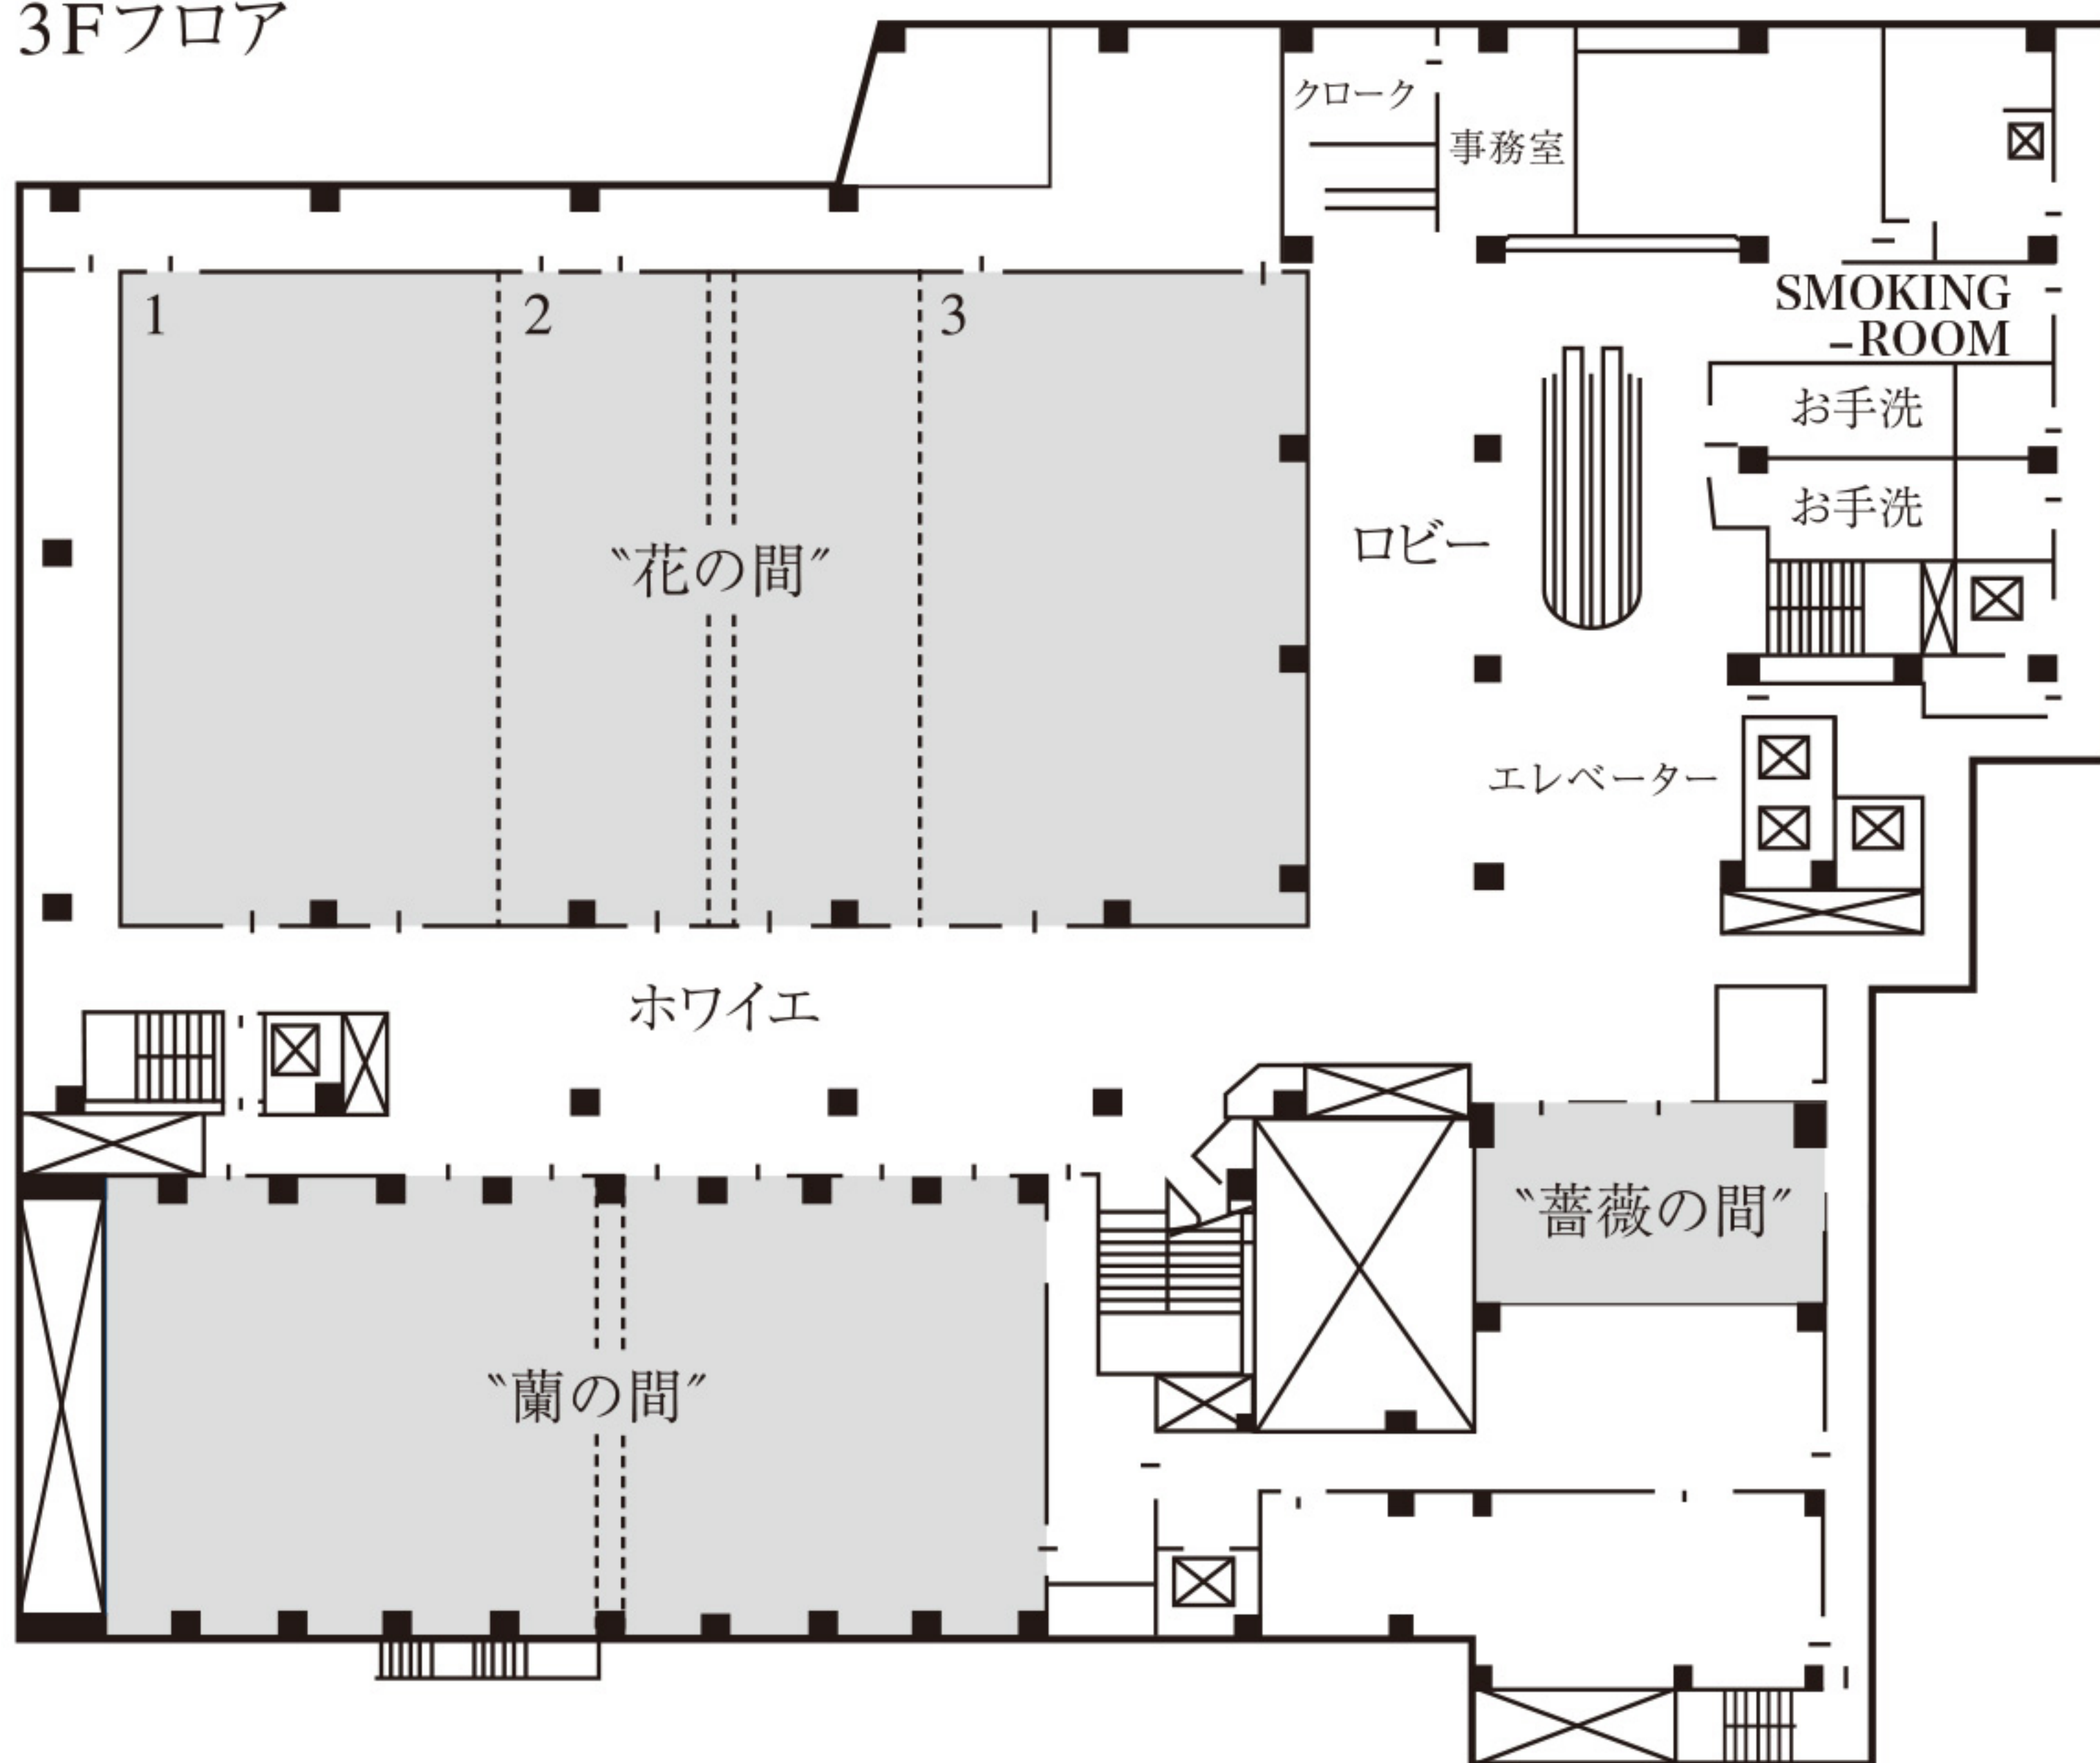

# ザ クラウンパレス新阪急高知 宴会場フロアマップ

平成28年4月現在

12Fフロア

5Fフロア

3Fフロア

4Fフロア