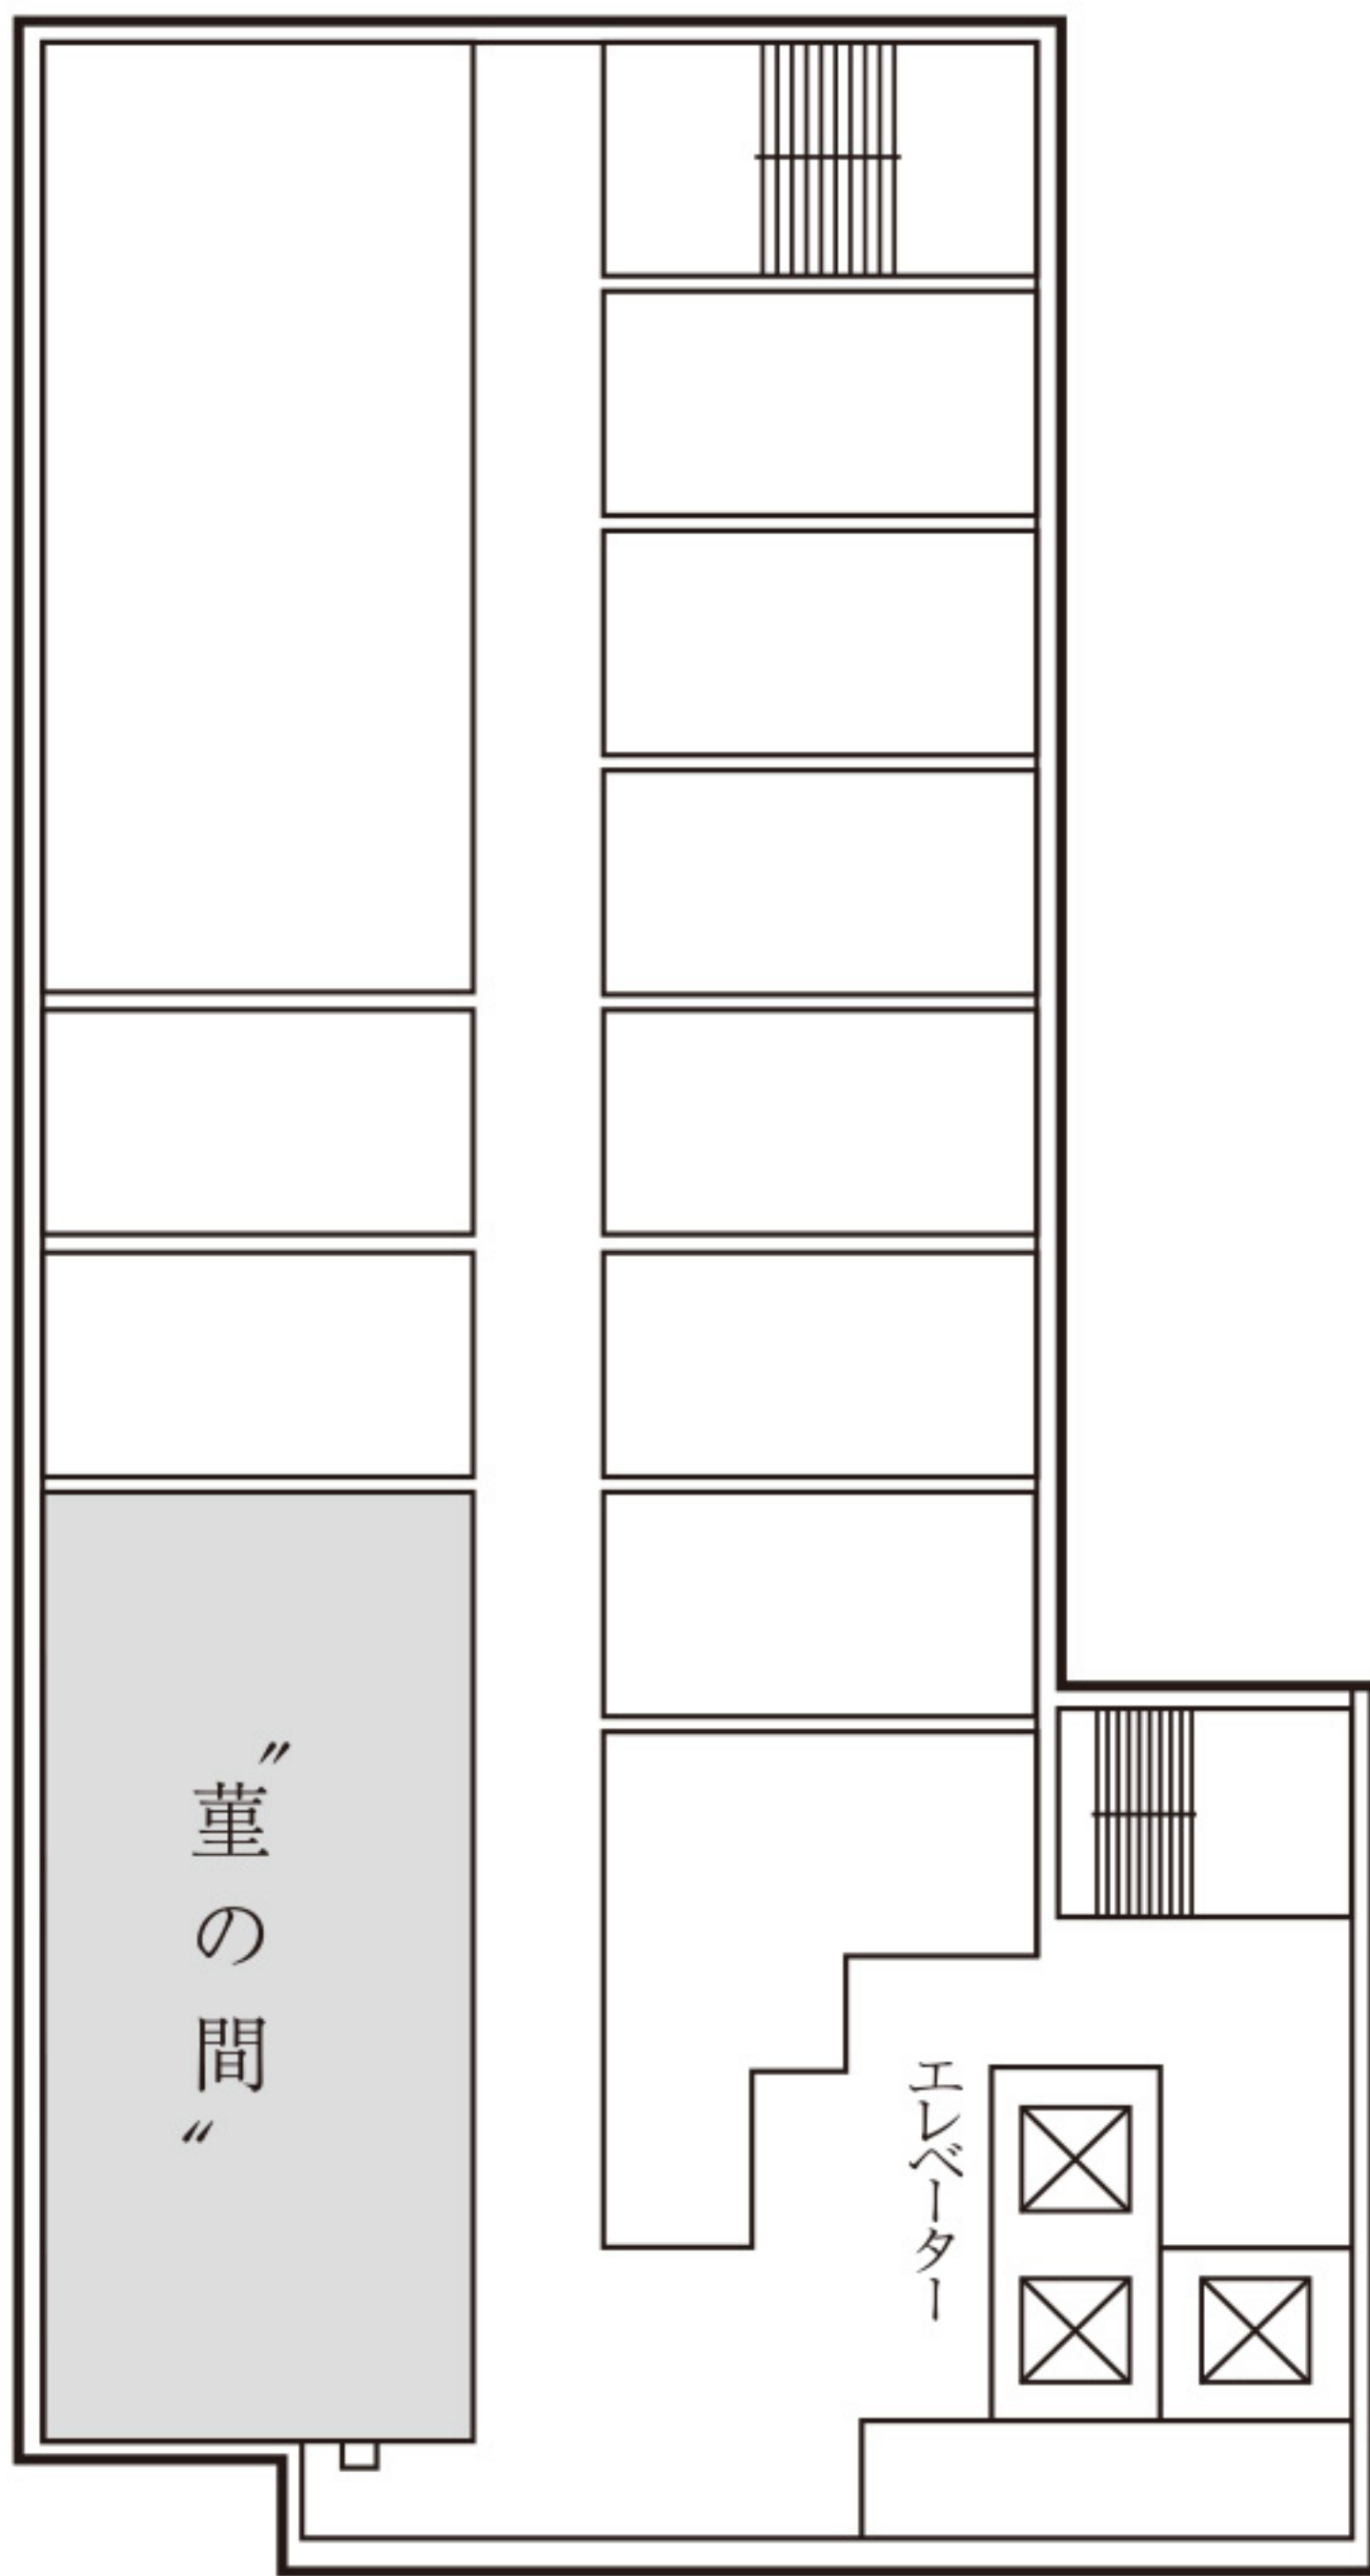

# ザ クラウンパレス新阪急高知 宴会場フロアマップ

平成28年4月現在

12Fフロア

5Fフロア

3Fフロア

4Fフロア