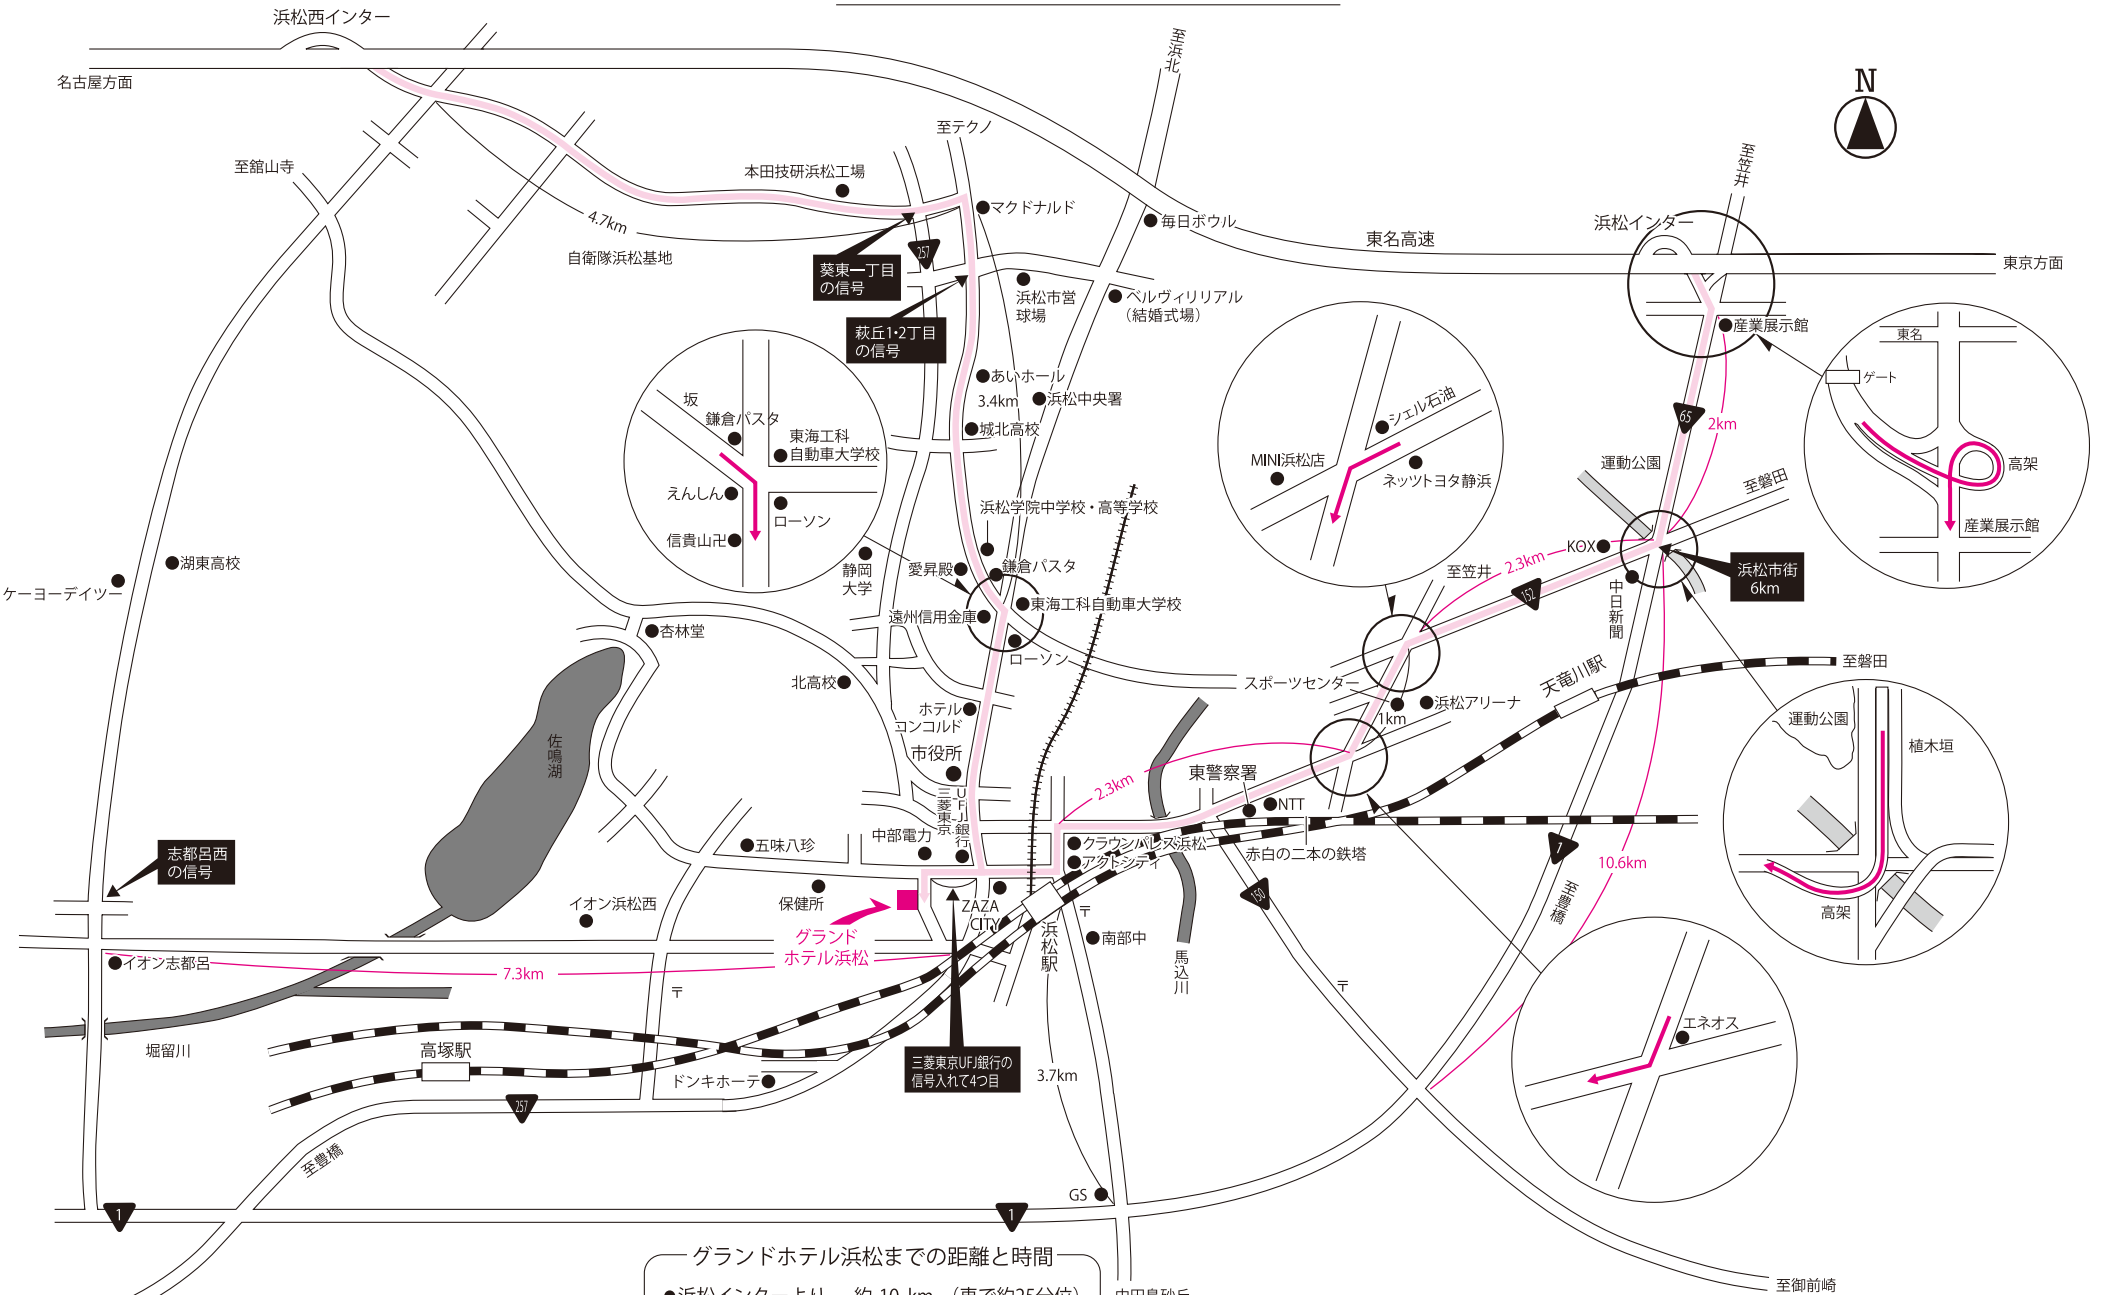

グランドホテル浜松ご案内図

グランドホテル浜松までの距離と時間

- 浜松インターより 約 10 km (車で約25分位)
- 浜松西インターより 約 11.2km (車で約30分位)
- JR浜松駅より 約 1.7 km (車で約5分位)

お気をつけて、お越し下さい。

※バスは北側(中部電力側)よりお入り下さい。

グランドホテル浜松

〒432-8036 静岡県浜松市中央区東伊場1-3-1
TEL.(053)452-2112 FAX.(053)453-6673