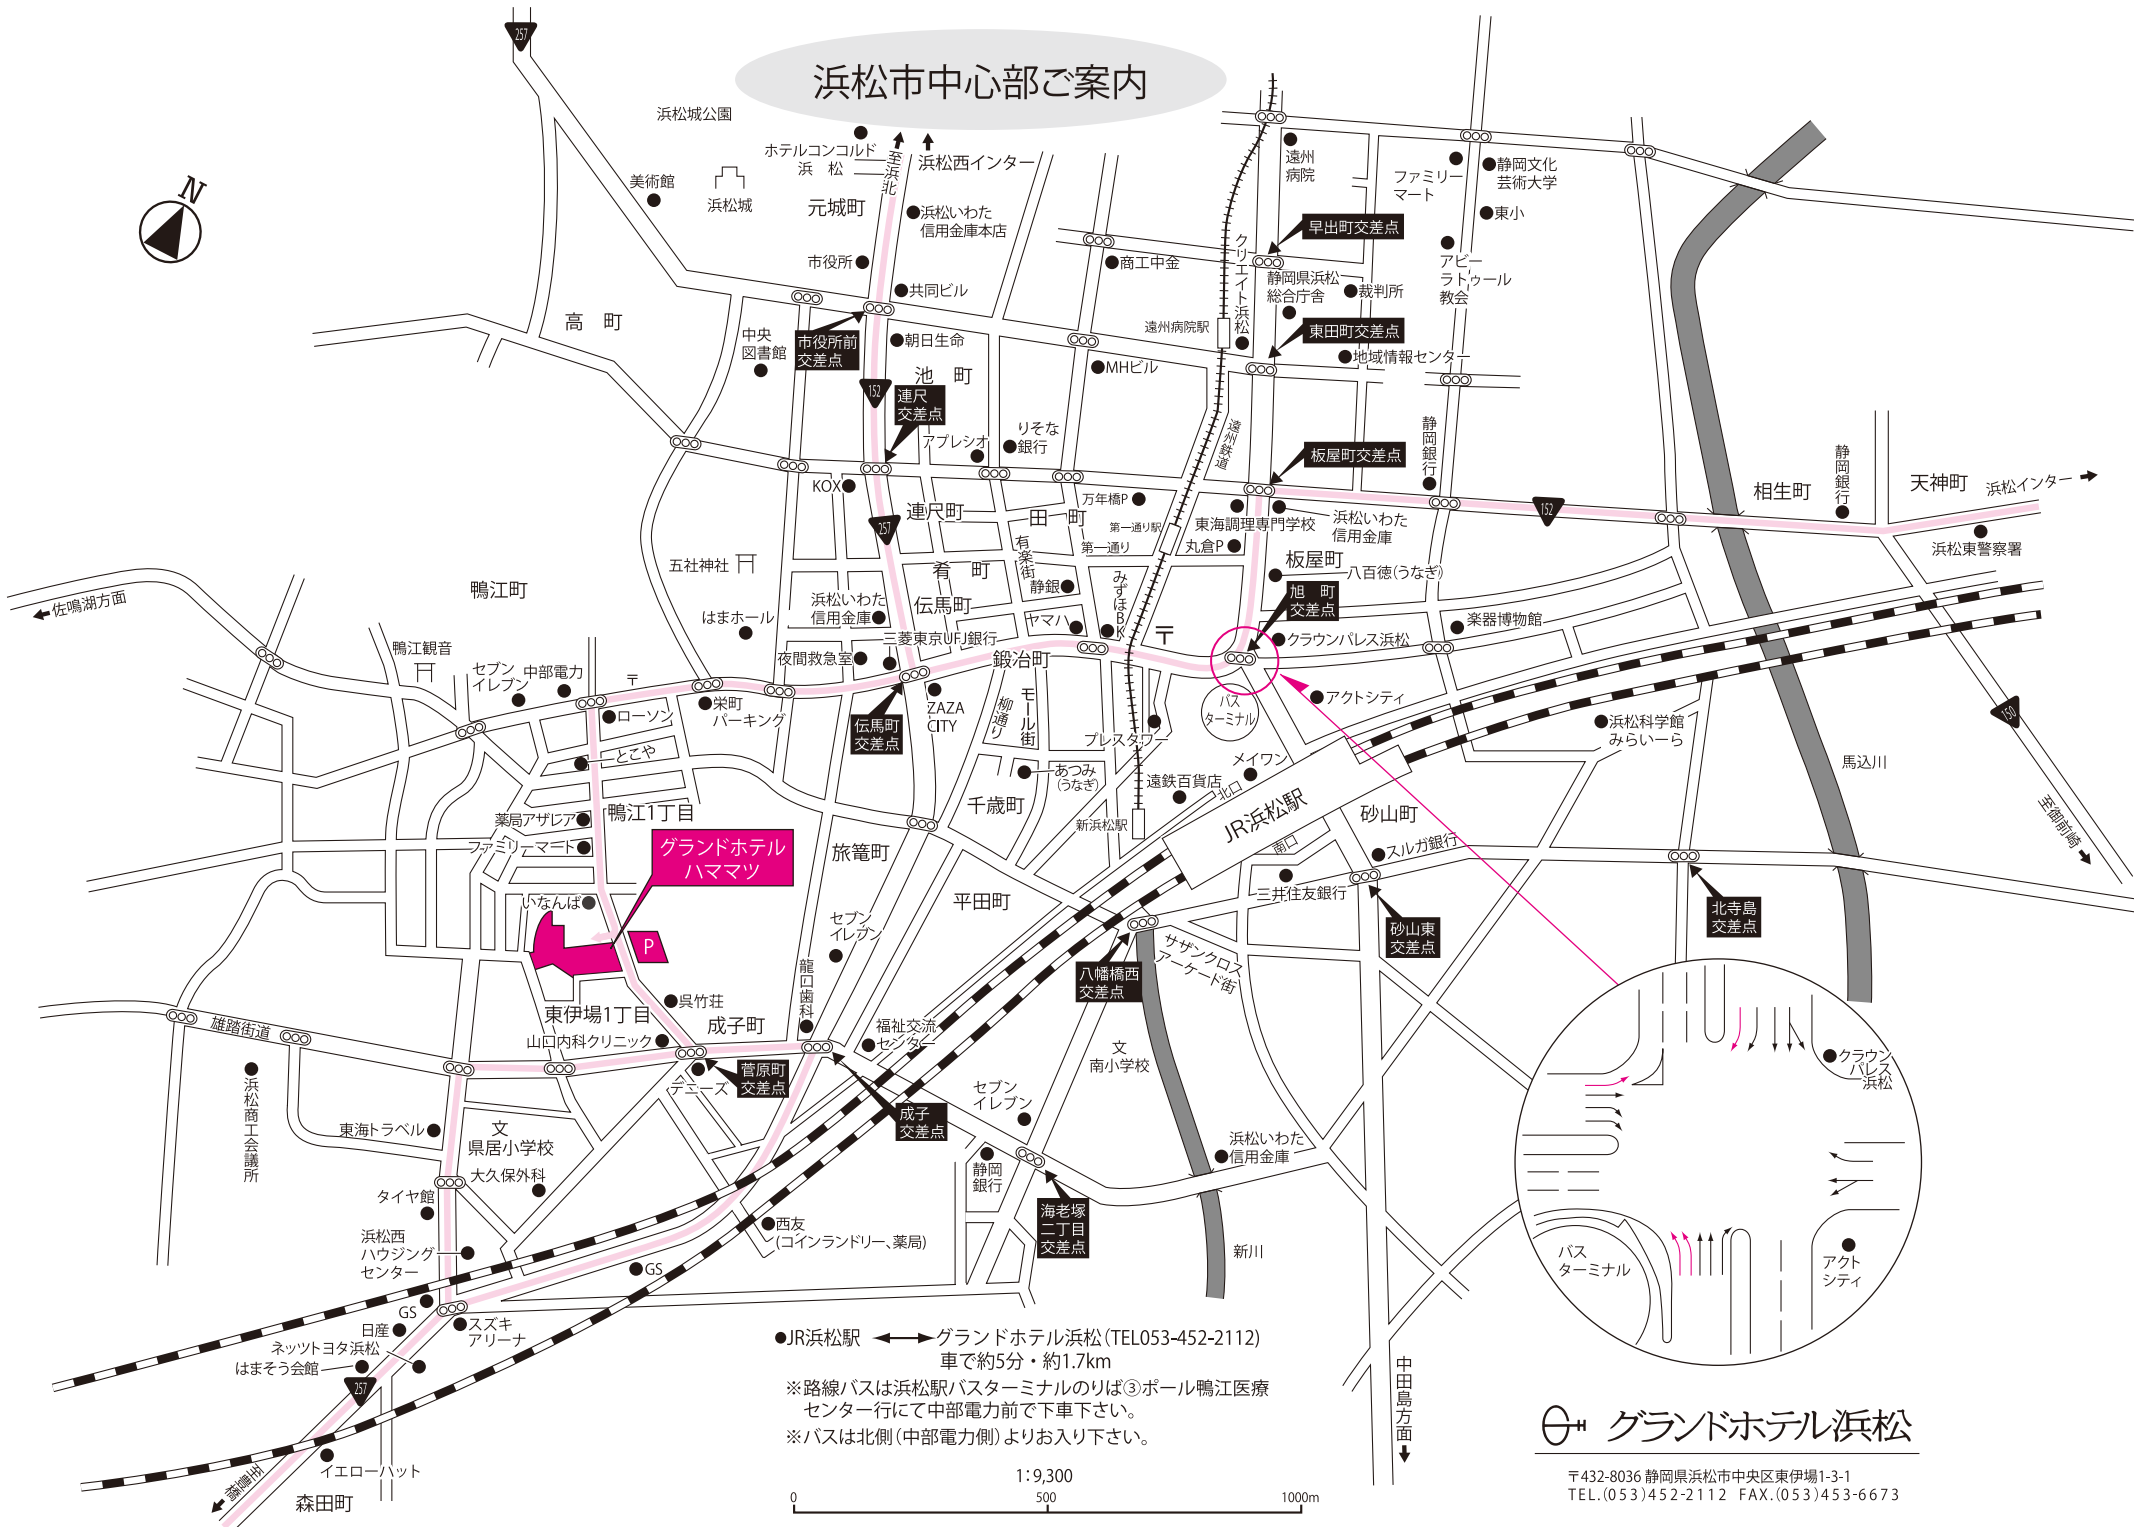

# 浜松市中心部ご案内

●JR浜松駅 ← グランドホテル浜松 (TEL053-452-2112)  
車で約5分・約1.7km

※路線バスは浜松駅バスターミナルのりば③ポール鴨江医療センター行にて中部電力前で下車下さい。  
※バスは北側(中部電力側)よりお入り下さい。