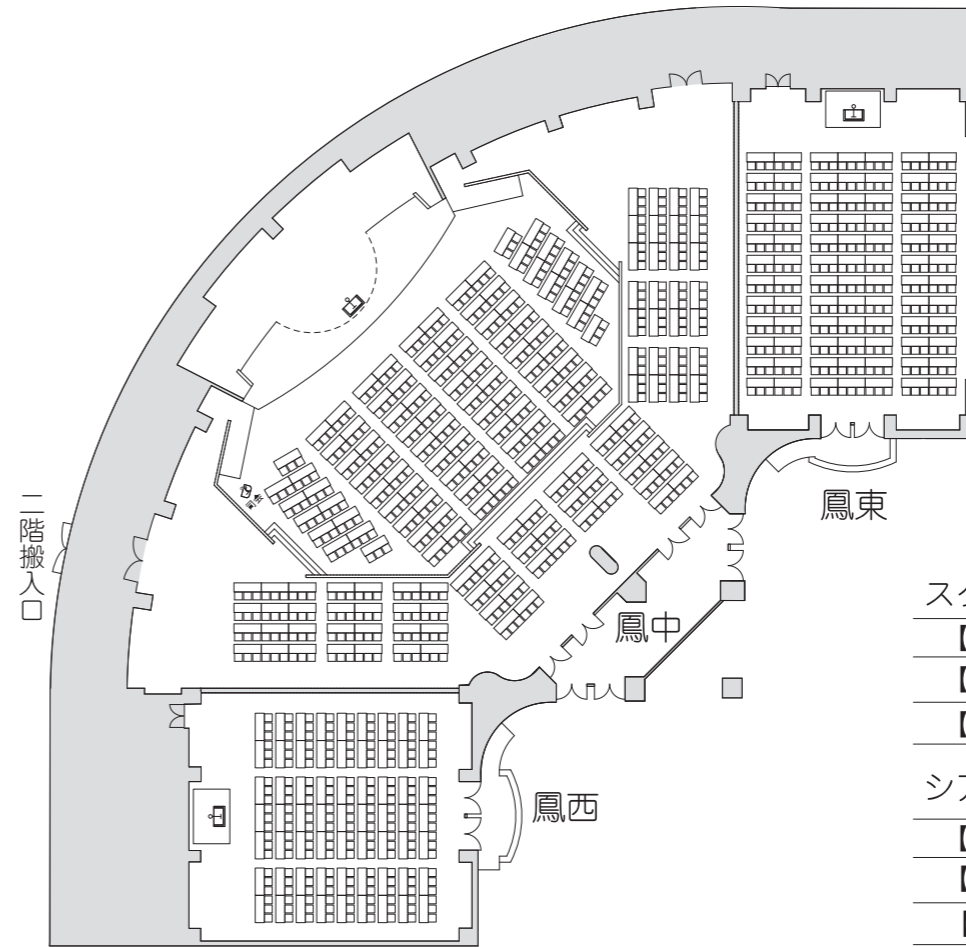

●バトン設備

第1バトン	5.4m	手動	1
第2バトン	9.0m	手動	1
第3・4バトン	8.0m	手動	2
スクリーン	340(ヨコ)×540(タテ)		1

●放送音響設備

ミキサー	MONO 22ch STEREO	2ch
メインスピーカー		2
サイドモニター		2
マイクロホン		4
マイクロホン(ワイヤレス)		2
マイクスタンド 卓上		2
マイクスタンド プーム		4
CDプレーヤー		1
MDプレーヤー		1
カセットデッキ		2
リバーブ		1

鳳東・鳳西

●音響設備

ミキサー	6ch	
カセットデッキ	PB/REC	1
マイクロホン		2
マイクロホン(ワイヤレス)		2
スピーカー		4
マイクスタンド 卓上		1
マイクスタンド プーム		2
CDプレーヤー		1
スクリーン	230(ヨコ)×300(タテ)	1

*その他、ご希望により必要な設備を別途ご用意致します。

2階：鳳東・鳳中・鳳西

着席パーティー

- 【鳳中】 着席 49卓 490名
- 【鳳東】 着席 20卓 200名
- 【鳳西】 着席 16卓 160名

立食パーティー

- 【鳳中】 立食 50卓 700名
- 【鳳東】 立食 20卓 260名
- 【鳳西】 立食 16卓 200名

披露宴

- 【鳳中】 着席 38卓 300名
- 【鳳東】 着席 16卓 132名
- 【鳳西】 着席 12卓 100名

2階：鳳東・鳳中・鳳西

スクール形式	□の字
【鳳中】 3名掛 546名	【鳳中】
【鳳東】 3名掛 252名	【鳳東】 68名
【鳳西】 3名掛 189名	【鳳西】 64名

シアター形式
【鳳中】 1000名
【鳳東】 352名
【鳳西】 304名