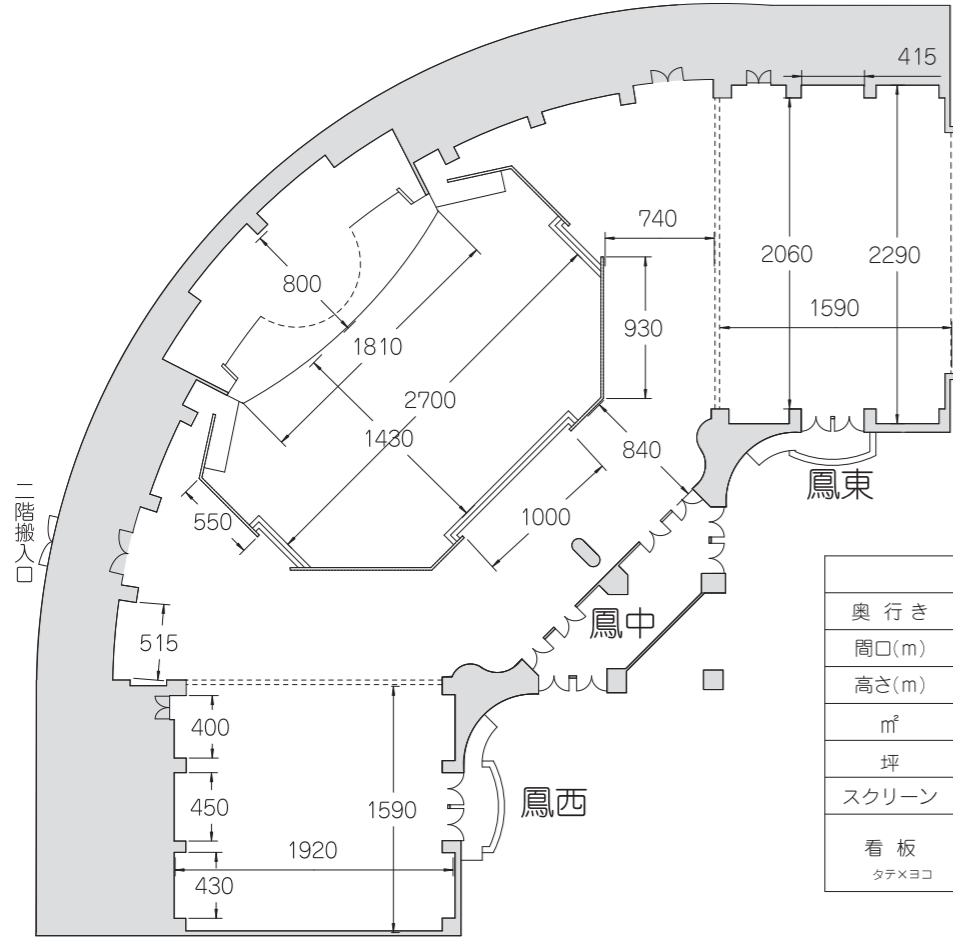

2階：鳳（東・中・西）全会場

	鳳(西)	鳳(中)	鳳(東)
奥行き	19.2	入口～ステージ24.5 ステージB	22.9
間口(m)	15.9	56.5 ステージ	16.0
高さ(m)	3.1~4.1	2.7~7	3.1~4.1
m ²	305.2	1330	366.4
坪	93	402	111
スクリーン	230×300	340×540	230×300
看板	60×410	87×720	60×410
タテ×ヨコ	60~87×410 (金屏風不可)	120×720	60~87×410 (金屏風不可)

鳳全会場

着席	92卓	920名
立食	90卓	1500名
スクール		1230名
シアター		1600名

2階：鳳（東・中・西）全会場

スクール 1230名

シアター 1600名

鳳中

●照明器具・投光器設備	仕様	数量
アッパー・ホリゾンライト	3色仕様	3回路
ロー・ホリゾン	3色仕様	6回路
サスペンションライト		
1 S.....8回路.....F 1-8	1000W	6灯
2 S.....8回路	{ F Q	500W 8灯
	{ C E C	500W 3灯
シーリングライト.....C S Q	1KW	12灯
フロントバルコニーライト CSQ	1KW	12灯
ピンスポット(クセノン)	700W	2台
調光操作盤 (40フェーダー 3段)		1

●バトン設備

第1バトン	5.4m	手動	1
第2バトン	9.0m	手動	1
第3・4バトン	8.0m	手動	2
スクリーン	340(ヨコ)×540(タテ)		1

●放送音響設備

ミキサー	MONO 22ch STEREO	2ch
メインスピーカー		2
サイドモニター		2
マイクロホン		4
マイクロホン(ワイヤレス)		2
マイクスタンド 卓上		2
マイクスタンド プーム		4
CDプレーヤー		1
MDプレーヤー		1
カセットデッキ		2
リバーブ		1

立食パーティー

- 【鳳中】 立食 50卓 700名
- 【鳳東】 立食 20卓 260名
- 【鳳西】 立食 16卓 200名

披露宴

- 【鳳中】 着席 38卓 300名
- 【鳳東】 着席 16卓 132名
- 【鳳西】 着席 12卓 100名

2階：鳳東・鳳中・鳳西

スクール形式	□の字
【鳳中】 3名掛 546名	【鳳中】
【鳳東】 3名掛 252名	【鳳東】 68名
【鳳西】 3名掛 189名	【鳳西】 64名