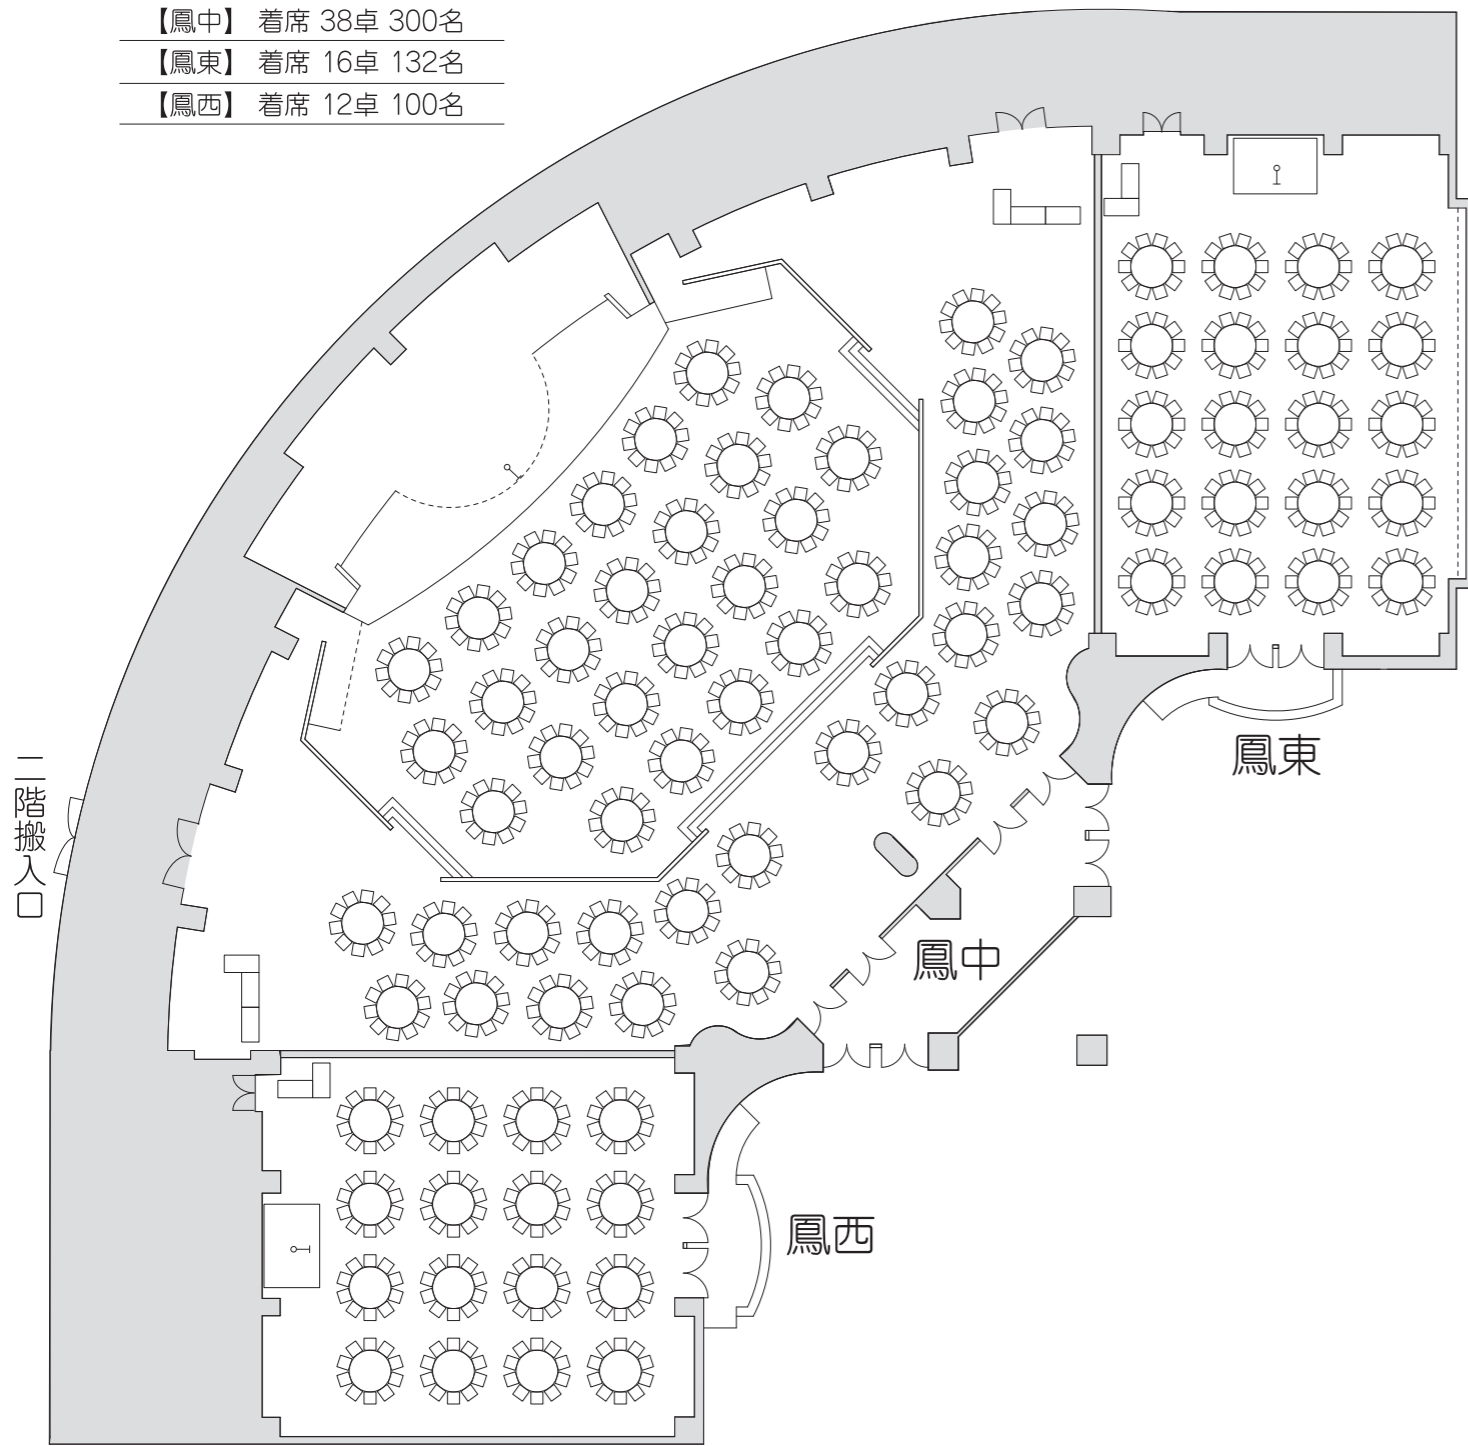

●バトン設備

第1バトン	5.4m	手動	1
第2バトン	9.0m	手動	1
第3・4バトン	8.0m	手動	2
スクリーン	340(ヨコ)×540(タテ)		1

●放送音響設備

ミキサー	MONO 22ch STEREO	2ch
メインスピーカー		2
サイドモニター		2
マイクロホン		4
マイクロホン(ワイヤレス)		2
マイクスタンド 卓上		2
マイクスタンド プーム		4
CDプレーヤー		1
MDプレーヤー		1
カセットデッキ		2
リバーブ		1

鳳東・鳳西

●音響設備

ミキサー	6ch	
カセットデッキ	PB/REC	1
マイクロホン		2
マイクロホン(ワイヤレス)		2
スピーカー		4
マイクスタンド 卓上		1
マイクスタンド プーム		2
CDプレーヤー		1
スクリーン	230(ヨコ)×300(タテ)	1

*その他、ご希望により必要な設備を別途ご用意致します。

2階：鳳東・鳳中・鳳西

着席パーティー

- 【鳳中】 着席 49卓 490名
- 【鳳東】 着席 20卓 200名
- 【鳳西】 着席 16卓 160名

立食パーティー

- 【鳳中】 立食 50卓 700名
- 【鳳東】 立食 20卓 260名
- 【鳳西】 立食 16卓 200名

披露宴

- 【鳳中】 着席 38卓 300名
- 【鳳東】 着席 16卓 132名
- 【鳳西】 着席 12卓 100名

2階：鳳東・鳳中・鳳西

スクール形式	□の字
【鳳中】 3名掛 546名	【鳳中】
【鳳東】 3名掛 252名	【鳳東】 68名
【鳳西】 3名掛 189名	【鳳西】 64名

シアター形式
【鳳中】 1000名
【鳳東】 352名
【鳳西】 304名