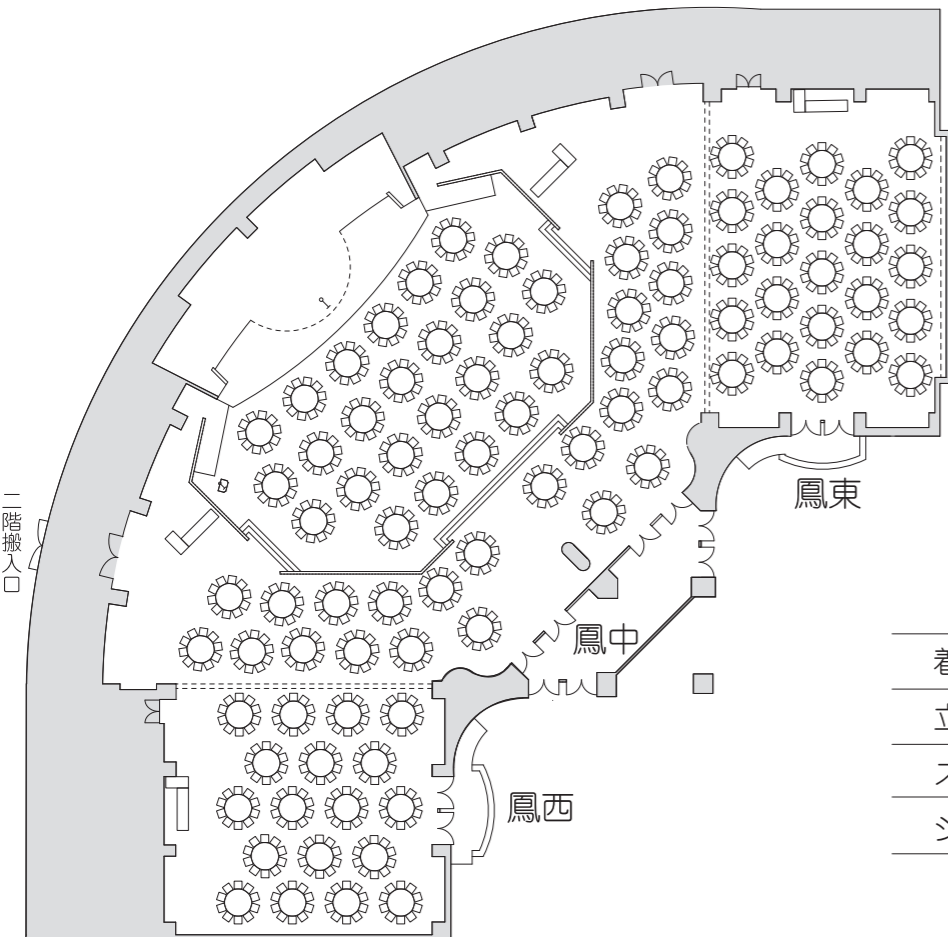

2階：鳳（東・中・西）全会場

	鳳(西)	鳳(中)	鳳(東)
奥行き	19.2	入口～ステージ24.5 ステージB	22.9
間口(m)	15.9	56.5 ステージ	16.0
高さ(m)	3.1~4.1	2.7~7	3.1~4.1
m ²	305.2	1330	366.4
坪	93	402	111
スクリーン	230×300	340×540	230×300
看板	60×410	87×720	60×410
タテ×ヨコ	60~87×410 (金屏風不可)	120×720	60~87×410 (金屏風不可)

鳳全会場

着席	92卓	920名
立食	90卓	1500名
スクール		1230名
シアター		1600名

2階：鳳（東・中・西）全会場

スクール 1230名

シアター 1600名

鳳中

●照明器具・投光器設備	仕様	数量
アッパー・ホリゾンライト	3色仕様	3回路
ロー・ホリゾン	3色仕様	6回路
サスペンションライト		
1 S.....8回路.....F 1-8	1000W	6灯
2 S.....8回路	{ F Q	500W 8灯
	{ C E C	500W 3灯
シーリングライト.....C S Q	1KW	12灯
フロントバルコニーライト CSQ	1KW	12灯
ピンスポット(クセノン)	700W	2台
調光操作盤 (40フェーダー 3段)		1

●バトン設備

第1バトン	5.4m	手動	1
第2バトン	9.0m	手動	1
第3・4バトン	8.0m	手動	2
スクリーン	340(ヨコ)×540(タテ)		1

●放送音響設備

ミキサー	MONO 22ch STEREO	2ch
メインスピーカー		2
サイドモニター		2
マイクロホン		4
マイクロホン(ワイヤレス)		2
マイクスタンド 卓上		2
マイクスタンド プーム		4
CDプレーヤー		1
MDプレーヤー		1
カセットデッキ		2
リバーブ		1

シアター形式
【鳳中】 1000名
【鳳東】 352名
【鳳西】 304名