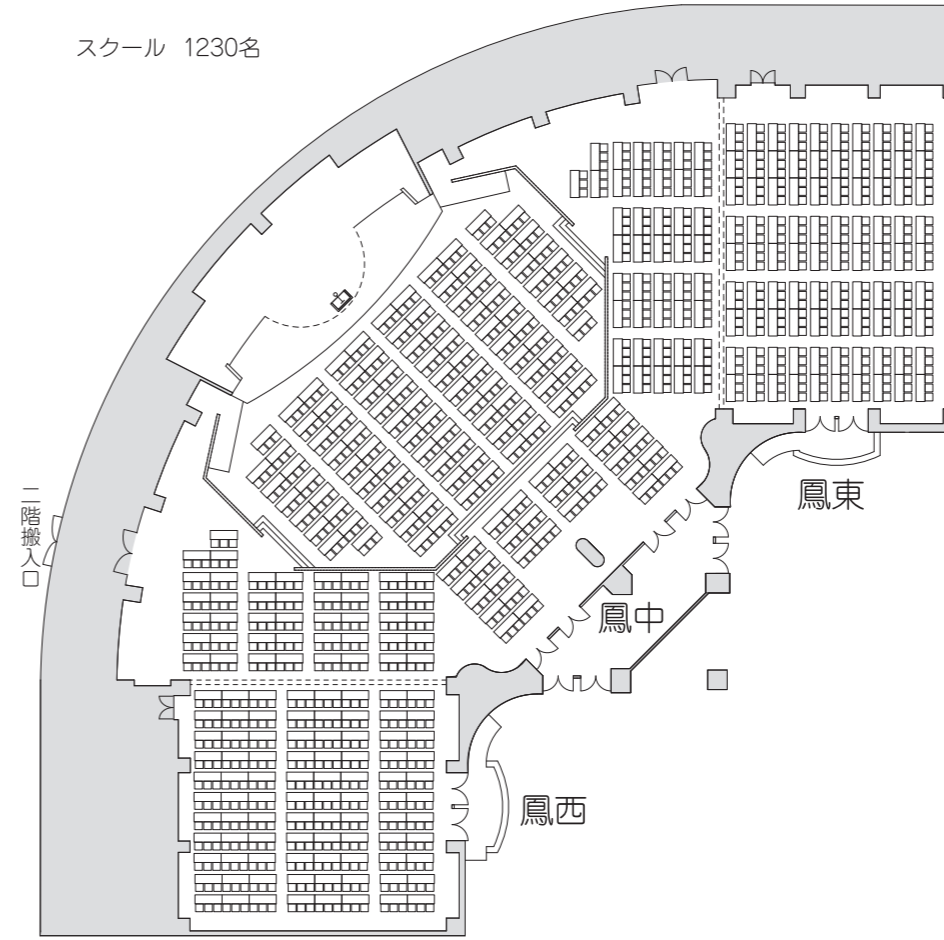

2階：鳳（東・中・西）全会場

	鳳(西)	鳳(中)	鳳(東)
奥行き	19.2	入口～ステージ24.5 ステージB	22.9
間口(m)	15.9	56.5 ステージ	16.0
高さ(m)	3.1~4.1	2.7~7	3.1~4.1
m ²	305.2	1330	366.4
坪	93	402	111
スクリーン	230×300	340×540	230×300
看板	60×410	87×720	60×410
タテ×ヨコ	60~87×410 (金屏風不可)	120×720	60~87×410 (金屏風不可)

鳳全会場

着席	92卓	920名
立食	90卓	1500名
スクール		1230名
シアター		1600名

2階：鳳（東・中・西）全会場

スクール 1230名

シアター 1600名

鳳中

●照明器具・投光器設備	仕様	数量
アッパー・ホリゾンライト	3色仕様	3回路
ロー・ホリゾン	3色仕様	6回路
サスペンションライト		
1 S.....8回路.....F 1-8	1000W	6灯
2 S.....8回路	{ F Q	500W 8灯
	{ C E C	500W 3灯
シーリングライト.....C S Q	1KW	12灯
フロントバルコニーライト CSQ	1KW	12灯
ピンスポット(クセノン)	700W	2台
調光操作盤 (40フェーダー 3段)		1

●バトン設備

第1バトン	5.4m	手動	1
第2バトン	9.0m	手動	1
第3・4バトン	8.0m	手動	2
スクリーン	340(ヨコ)×540(タテ)		1

●放送音響設備

ミキサー	MONO 22ch STEREO	2ch
メインスピーカー		2
サイドモニター		2
マイクロホン		4
マイクロホン(ワイヤレス)		2
マイクスタンド 卓上		2
マイクスタンド プーム		4
CDプレーヤー		1
MDプレーヤー		1
カセットデッキ		2
リバーブ		1

シアター形式
【鳳中】 1000名
【鳳東】 352名
【鳳西】 304名