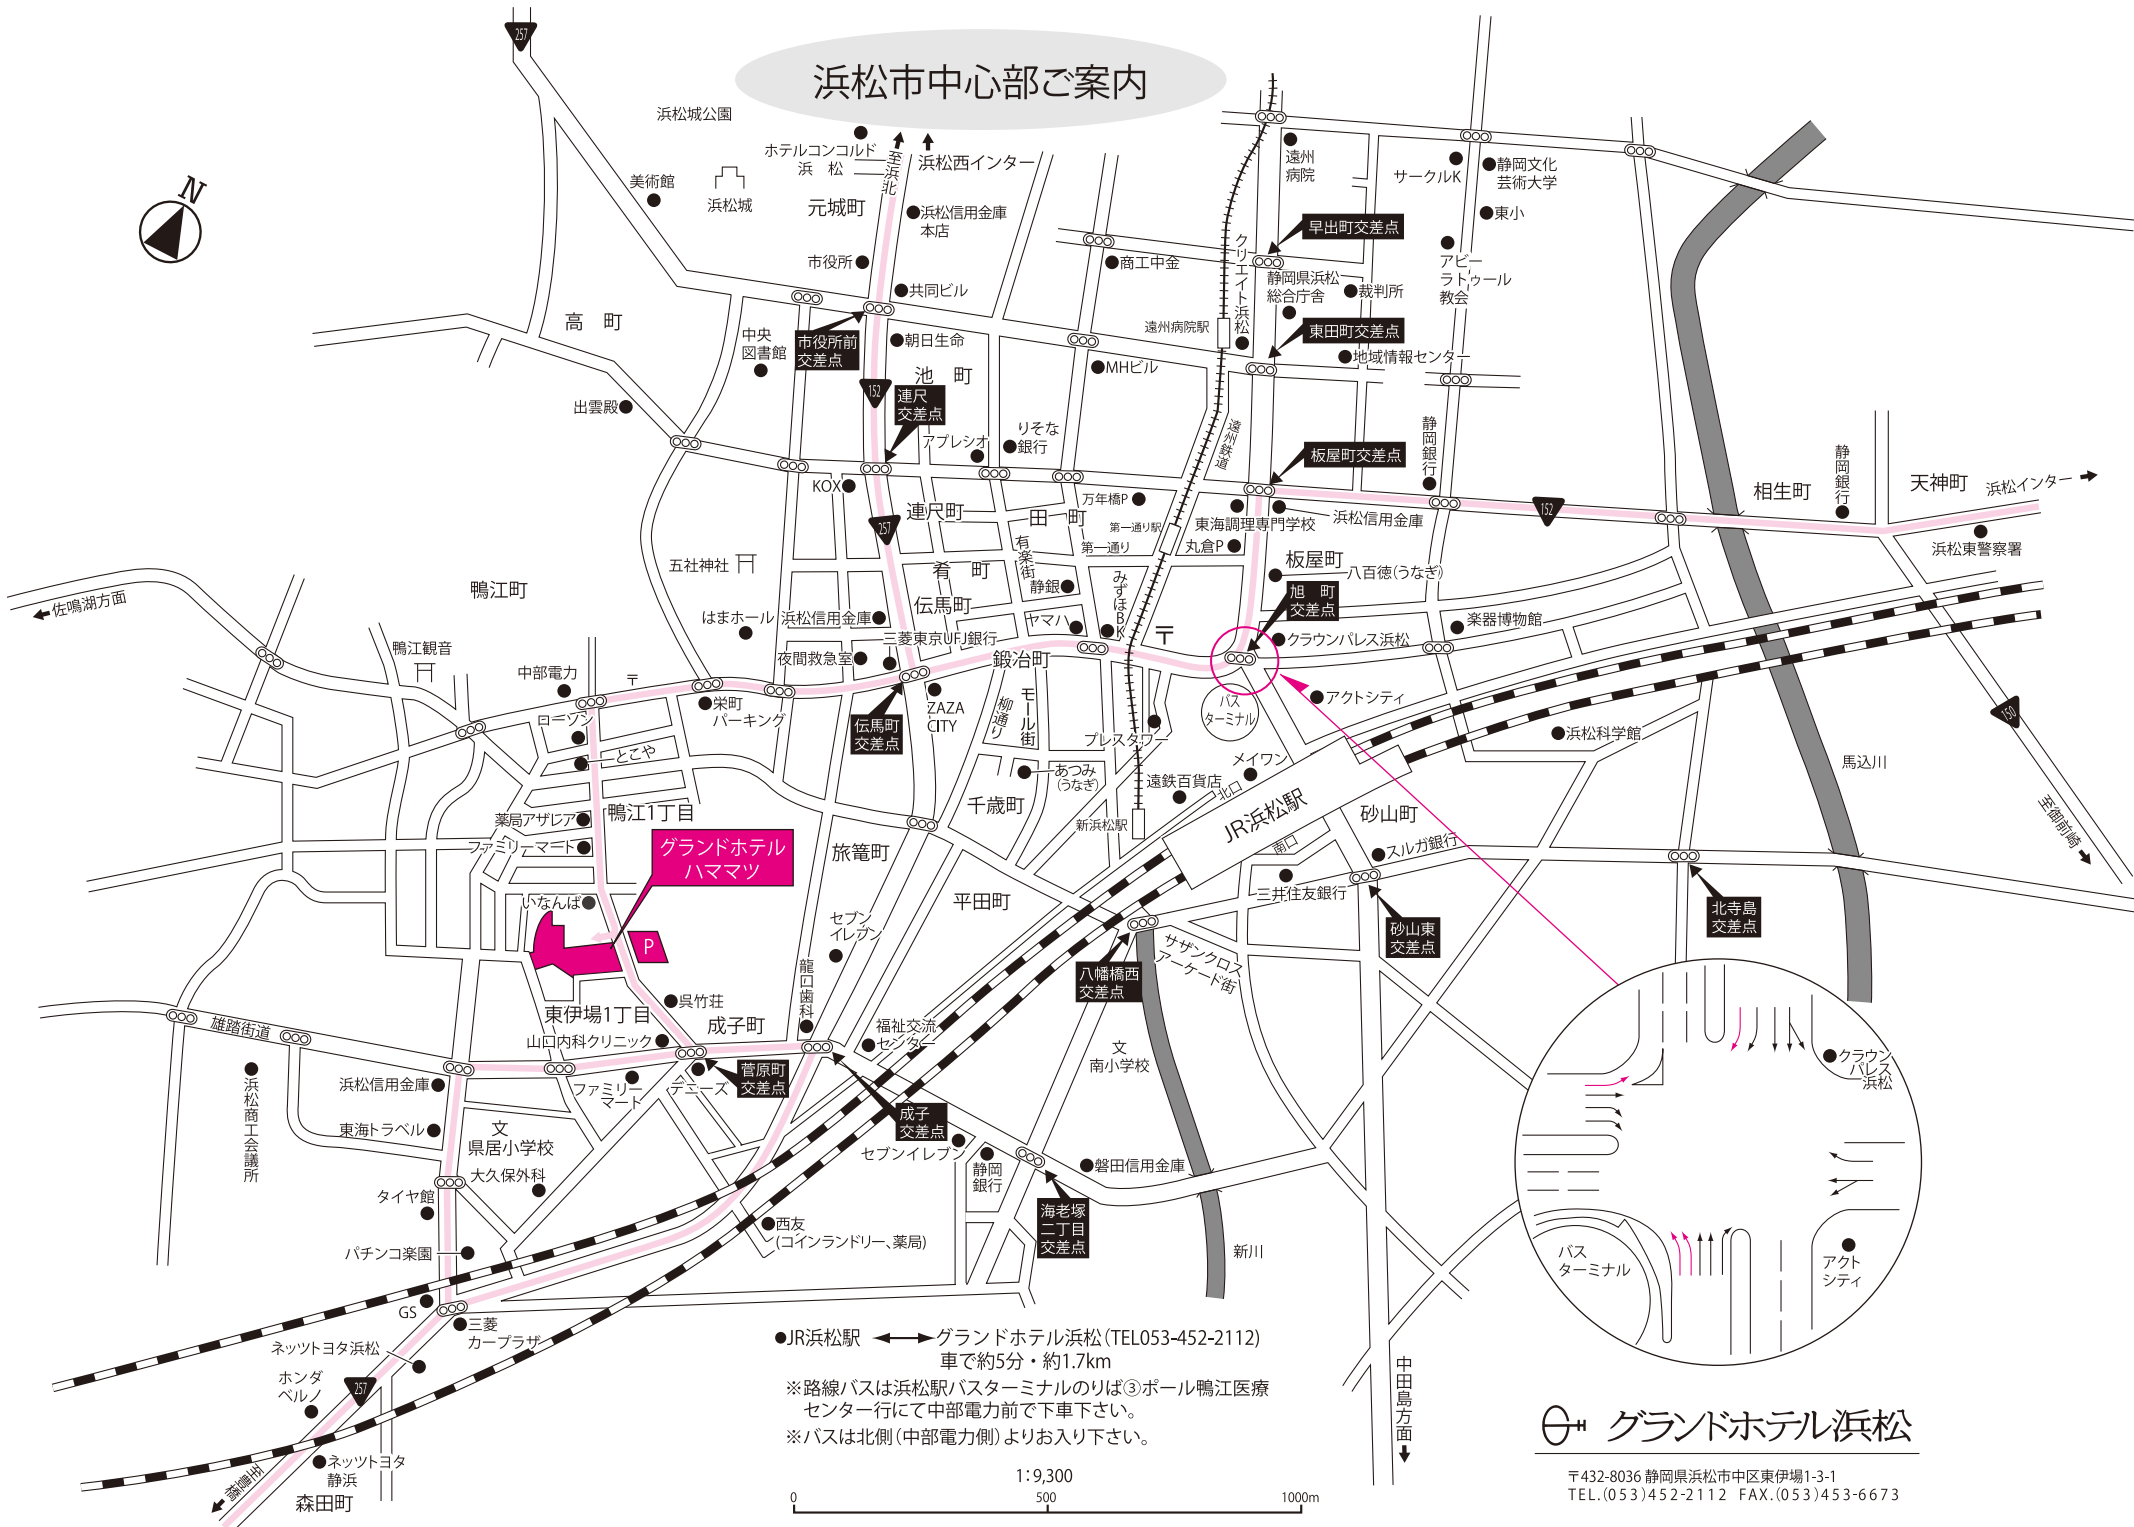

浜松市中心部ご案内

●JR浜松駅 ← グランドホテル浜松 (TEL053-452-2112)
 車で約5分・約1.7km
 ※路線バスは浜松駅バスターミナルのりば③ポール鴨江医療センター行にて中部電力前で下車下さい。
 ※バスは北側(中部電力側)よりお入り下さい。

1:9,300

⊕ グランドホテル浜松

〒432-8036 静岡県浜松市中区東伊場1-3-1
 TEL.(053)452-2112 FAX.(053)453-6673