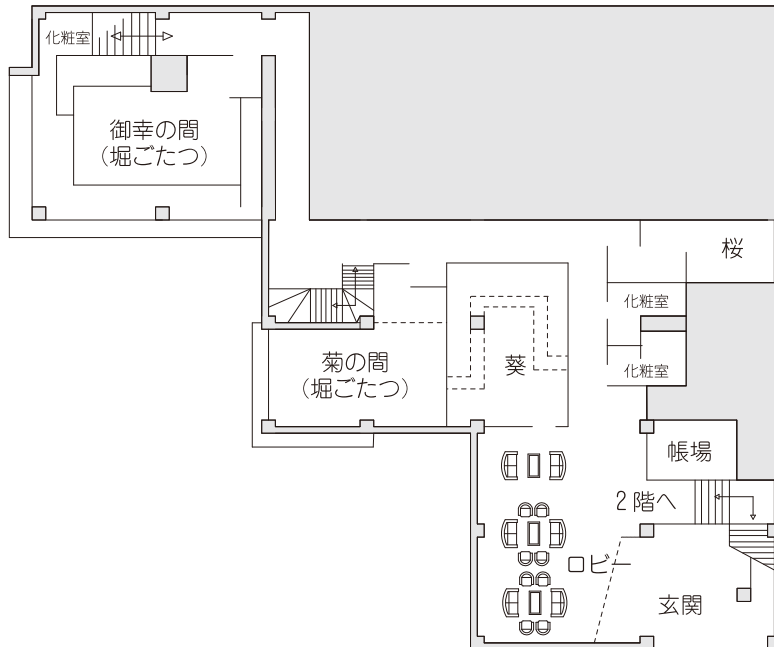

【 聴涛館 】

< 聴涛館 2階 >

二階	桐	40畳	36人
	桔 梗	30畳	28人
	芙 蓉	35畳	36人
	大広間	200畳	180人
一階	菊	10畳	8人
	御 幸	15畳	10人
	桜	カラオケ	15人
	葵	和風バー	20人

【桐の間】	【大広間】
角卓 36名	角卓 200名
お膳 36名	お膳 180名
椅子席 20名迄	椅子席 144名迄

< 聴涛館 1階 >

大広間