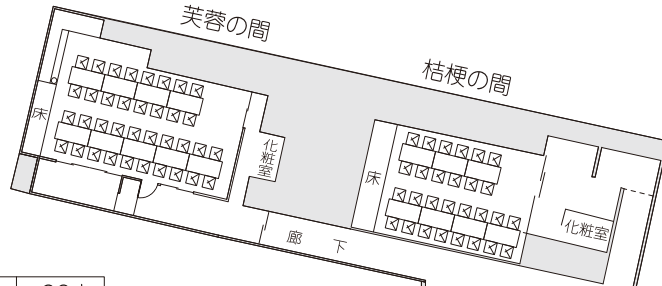

【 聴涛館 】

< 聴涛館 2階 >

二階	桐	40畳	36人
	桔 梗	30畳	28人
	芙 蓉	35畳	36人
	大広間	200畳	180人
一階	菊	10畳	8人
	御 幸	15畳	10人
	桜	カラオケ	15人
	葵	和風バー	20人

【桐の間】	【大広間】
角卓 36名	角卓 200名
お膳 36名	お膳 180名
椅子席 20名迄	椅子席 144名迄

< 聴涛館 1階 >

大広間