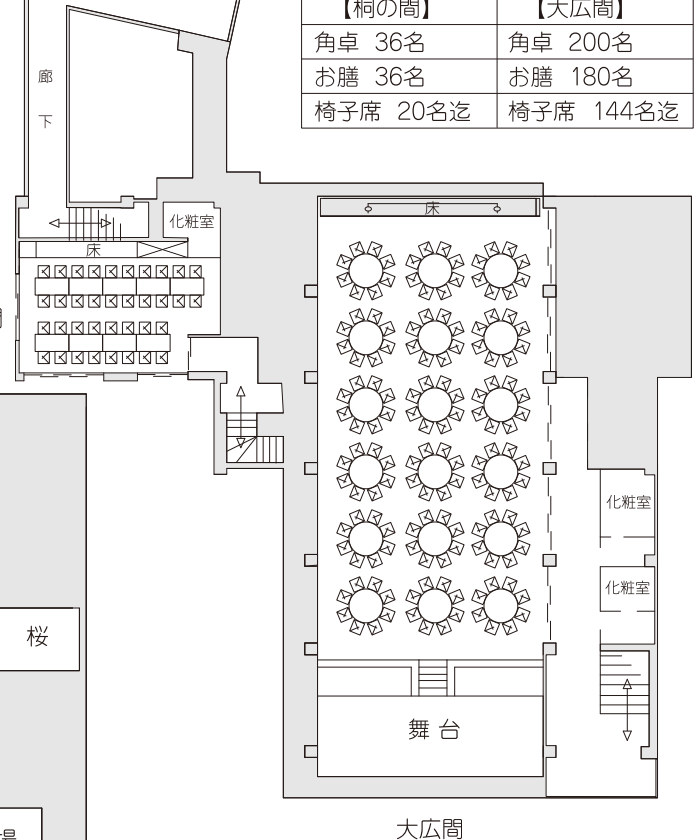

【 聴涛館 】

< 聴涛館 2階 >

二階	桐	40畳	36人
	桔 梗	30畳	28人
	芙 蓉	35畳	36人
	大広間	200畳	180人
一階	菊	10畳	8人
	御 幸	15畳	10人
	桜	カラオケ	15人
	葵	和風バー	20人

【桐の間】	【大広間】
角卓 36名	角卓 200名
お膳 36名	お膳 180名
椅子席 20名迄	椅子席 144名迄

< 聴涛館 1階 >

大広間