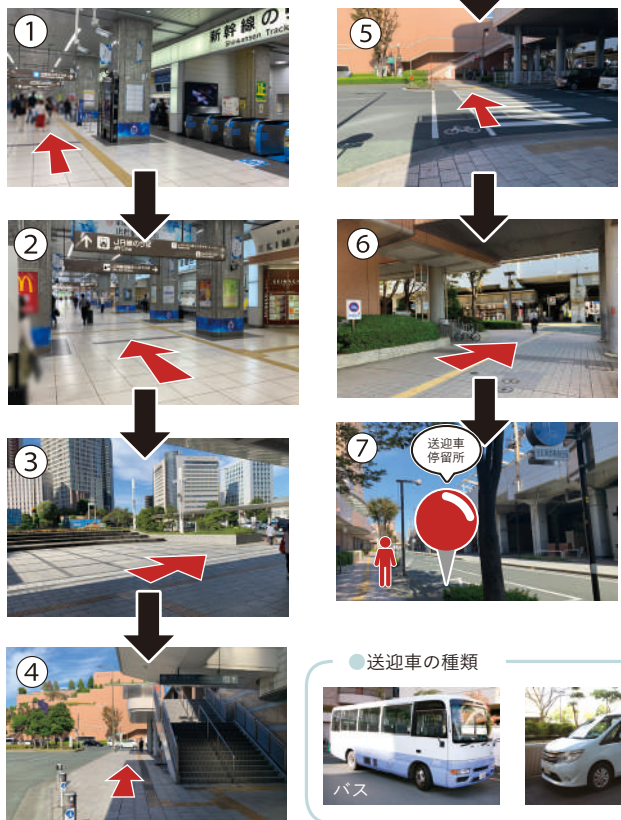

●アイコン案内

- |                              |                                  |   |                        |
|------------------------------|----------------------------------|---|------------------------|
| トイレ<br>Toilet                | 切符売り場<br>みどりの窓口<br>Ticket office | 忘れ物承り所<br>Lost and found office               | 鉄道警察<br>Railway police |
| 改札<br>Ticket gate            | 駐輪場<br>Bicycle parking lot       | 歩行者信号<br>Pedestrian Signs                     |                        |
| 車椅子用トイレ<br>Wheelchair toilet | 精 精算所<br>Settlement office       | 観光インフォメーションセンター<br>Tourist information center |                        |

●経路

●送迎車の種類

※送迎車をお待ちになる際は曲がってすぐ駐輪場前あたりでお待ちください