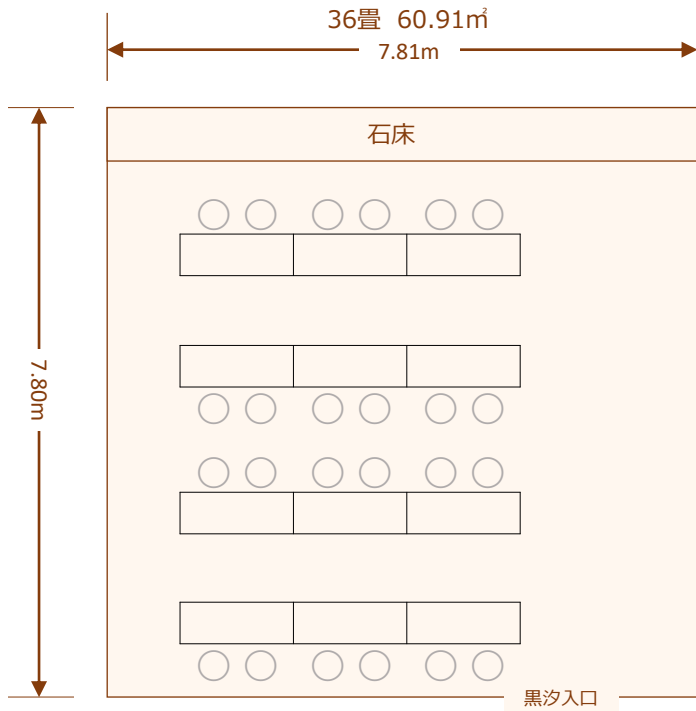

三日月シーパークホテル勝浦

● 3階 小宴会場「黒汐」

【会場全体】

- ◆ 畳サイズ：縦88.5cm×横172cm
- ◆ テーブル：縦55cm×横150cm×高さ62.5cm
- ◆ イス：高さ 35cm

【天井高】

- ◆ 黒汐 2.01m~2.41m

イス・テーブル形式

最大収容人数 最大24名

1列 最大 6名 合計4列

御膳形式

最大収容人数 最大32名

1列 最大 8名 合計4列