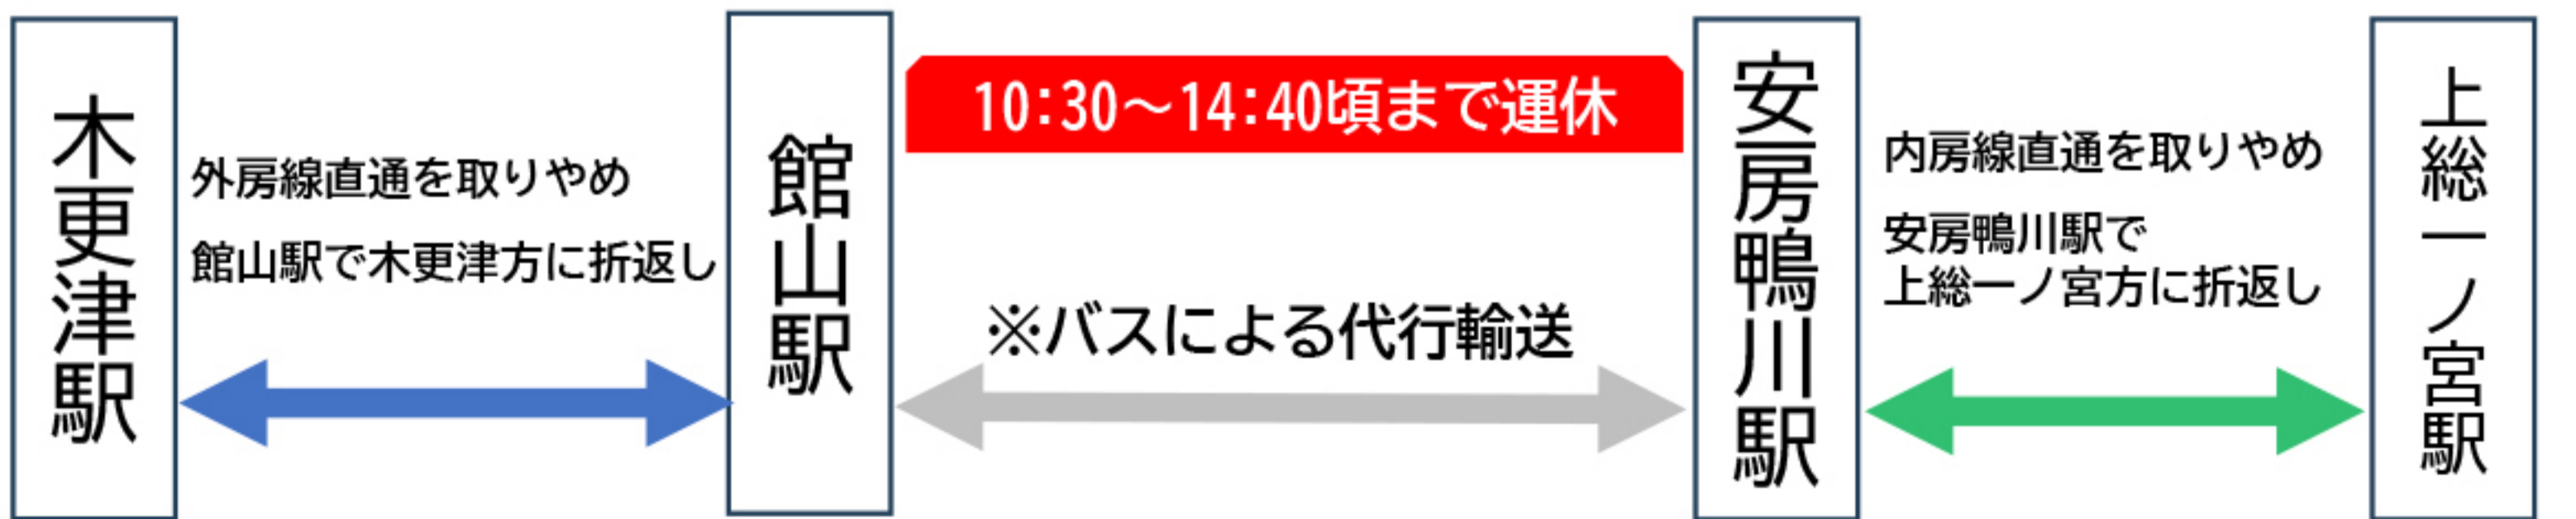

お知らせ<Notice>

内房線

昼間帯集中工事の実施について

Uchibo Line Regarding implementation of intensive construction during daytime hours

いつもJR東日本をご利用いただきましてありがとうございます。
内房線では以下の日時に昼間帯集中工事を実施します。これに伴い下記のとおり一部の列車に運休が発生いたします。
お客さまにはご不便をおかけしますがご理解ご協力をお願いいたします。

期 間 5月13日(火)・5月14日(水)・5月15日(木)

時 間 10時30分～14時40分頃 (各日)

運休区間 内房線 館山～安房鴨川駅間

- ※ 一部列車を運休、内房線と外房線の直通運転を取り止めます。
- ※ 館山駅および安房鴨川駅でそれぞれ折返し運転を実施します。

代行輸送 バスによる代行輸送

- ※ 代行バスは道路状況などにより目的地までお時間がかかる場合があります。ご利用の際はご注意ください。
- ※ 運休となる列車や代行バスの時刻表は、当社ホームページなどでもご確認いただけます。

<工事期間中の運転計画>

Status	Notice
Line	Uchibo Line
Cause	Intensive daytime construction work

For more details, please confirm our web site.

【運行情報 払い戻し情報】

JR EAST Train info and refund guidance

JR EAST列车运输状况信息・退票指南

JR EAST列车运输状况资讯・退票指南

JR-동일본 열차 운행 정보·환불 안내