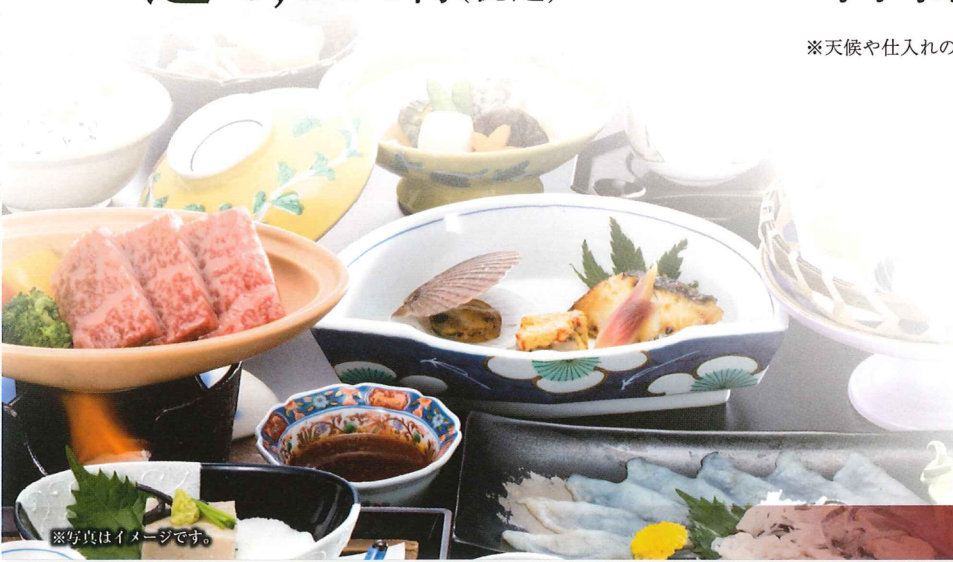

湯本観光ホテル西京
HMI HOTEL GROUP

ご法要プラン

在りし日の思い出に心を寄せて……。
慈しみのひとときを
心よりお手伝いさせていただきます。

※写真はイメージです。

蓮 6,000円(税込)

※写真はイメージです。

百合 5,000円(税込)

※天候や仕入れの状況により多少のメニューの変更をすることがあります。