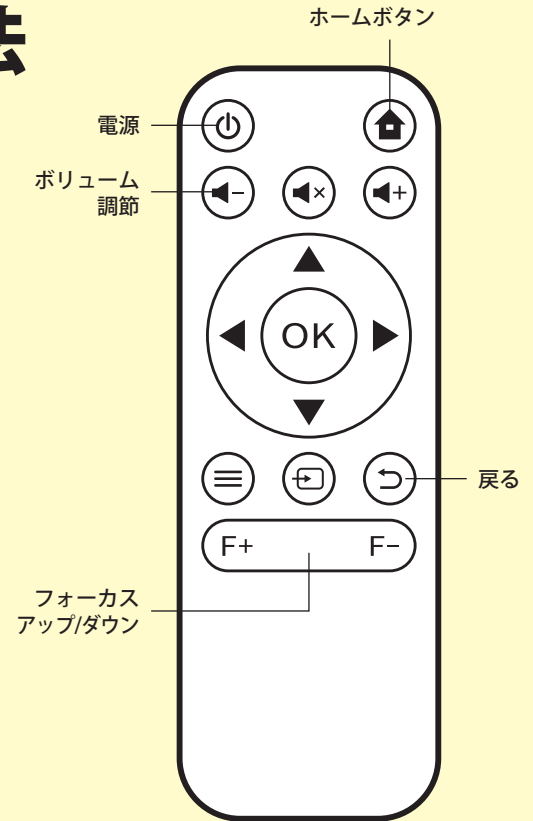

プロジェクターご利用方法

◆ 起動方法

- ① 電源コードを本体に接続します。
- ② リモコンまたは本体の電源ボタンを押します。
- ③ プロジェクターを壁に向け設置します。
- ④ リモコンの[F+][F-]を使用してピントを調節してください。

◆ インターネット接続方法

ホーム画面から【インターネット設定】を選択しWi-Fiをオンにします。つま恋フリーWi-Fiを選択します。

◆ Android端末 接続方法

- ① Android端末のWi-FiとBluetooth機能をオンにします。
- ② プロジェクターホーム画面で【Miracast】を選択します。
- ③ Android端末のミラーリング機能からTecaki機の名前を選択します。

◆ iOS端末 接続方法

- ① iOS端末とプロジェクターを同じWi-Fiに接続します。
- ② プロジェクターホーム画面から【動画リスト】を選択。【スクリーンミラーリング】を選択します。
- ③ iOS端末【コントロールセンター】を選択。【AirPlay】からTecaki機の名前を選択します。

注 意 事 項

◆ 動画配信アプリの使用について

YouTube、Netflix、Amazon Prime Video、Disney+ 等をご自身のアカウントでご利用になった場合は、必ずログアウトしてからご返却をお願いいたします。

◆ お取り扱いについて

本機は精密機器です。水濡れや強い衝撃に弱いため、丁寧なお取り扱いをお願いいたします。

◆ 破損・紛失時のご対応

故意による破損や、無断での持ち出しが判明した場合は、追加料金を請求させていただきます。あらかじめご了承ください。